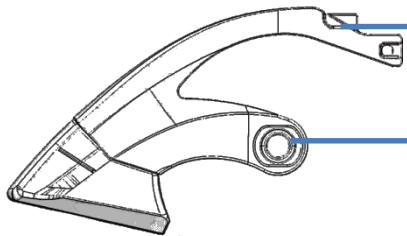

ZETRABLADE W

07958700 821

09205000 001 - (S)ZETRA. CUFF BUCKLE (5PRS)

06951100 000 - 80/82A
PACK+SG7+8MMSP(8PCS)

09202000 001 - RB ALLEN KEY (1PC)

068Z0100 007 - BLADE TOOL PRO

09302700 001 - BRAKE SUPPORT COMPOSITE (1PC)

09203900 001 - (S)AXLE BRAKE WH.ZETRA (10PCS)

068W0500 000 - BRAKE PAD STD (1PCS)

09204200 001 - BEARING SPACERS ALU 8MM (8PCS)

09202500 001- FRAME HARDWARE ZETRA (9PCS)