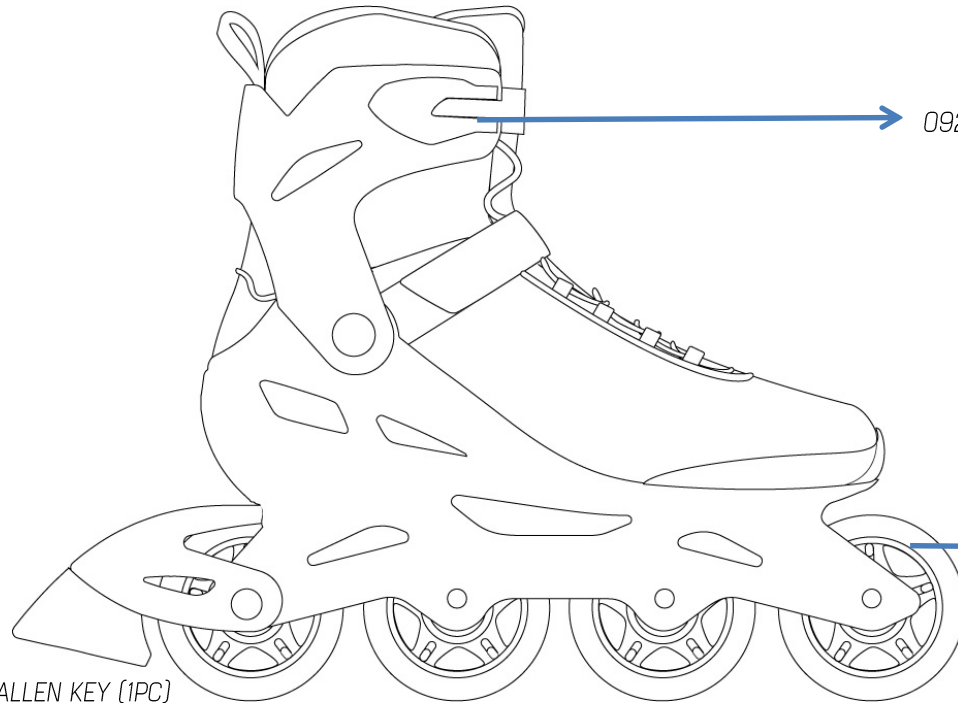

ZETRABLADE W

07958700 821

09205000 001 - (S)ZETRA. CUFF BUCKLE (5PRS)

06951100 000 - 80/82A
PACK+SG7+8MMSP(8PCS)

09202000 001 - RB ALLEN KEY (1PC)

068Z0100 007 - BLADE TOOL PRO

09302700 001 - BRAKE SUPPORT COMPOSITE (1PC)