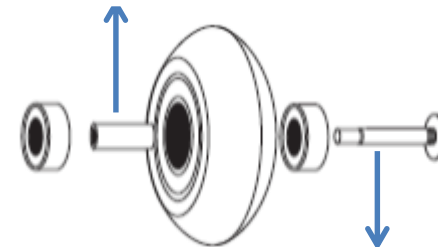

ZETRABLADE W

07958700 821

09205000 001 - (S)ZETRA. CUFF BUCKLE (5PRS)

06951100 000 - 80/82A
PACK+SG7+8MMSP(8PCS)

09202000 001 - RB ALLEN KEY (1PC)

068Z0100 007 - BLADE TOOL PRO

09302700 001 - BRAKE SUPPORT COMPOSITE (1PC)

09203900 001 - (S)AXLE BRAKE WH.ZETRA (10PCS)

068W0500 000 - BRAKE PAD STD (1PCS)

09204200 001 - BEARING SPACERS ALU 8MM (8PCS)

09202500 001- FRAME HARDWARE ZETRA (9PCS)