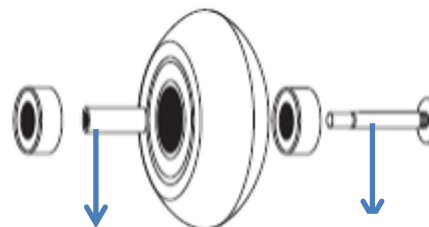

09204200 001
BEARING SPACERS ALU 8MM (8PCS)

09202500 001
WHEEL AXLES (COMP) ZETRA (9 PCS)

068Z0100 007 – BLADETOOL PRO