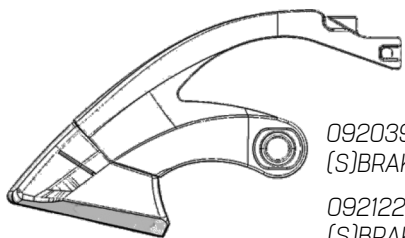

# ZETRABLADE/SPIRITBLADE

09205000 001  
(S)ZETRA. CUFF BUCKLE (5PRS)

09304700 100  
SPEEDLACE MACRO/ZETRA ELITE (1PR)

06951100 000  
WHEELKIT 80mm/82A + SG7

07958600 816	ZETRABLADE
07736600 741	ZETRABLADE
07958700 821	ZETRABLADE W
07736900 9V1	ZETRABLADE W
07958800 1A1	SPIRITBLADE
07958900 256	SPIRITBLADE W
07967000 1A1	ZETRABLADE ELITE
07967100 N05	ZETRABLADE ELITE W