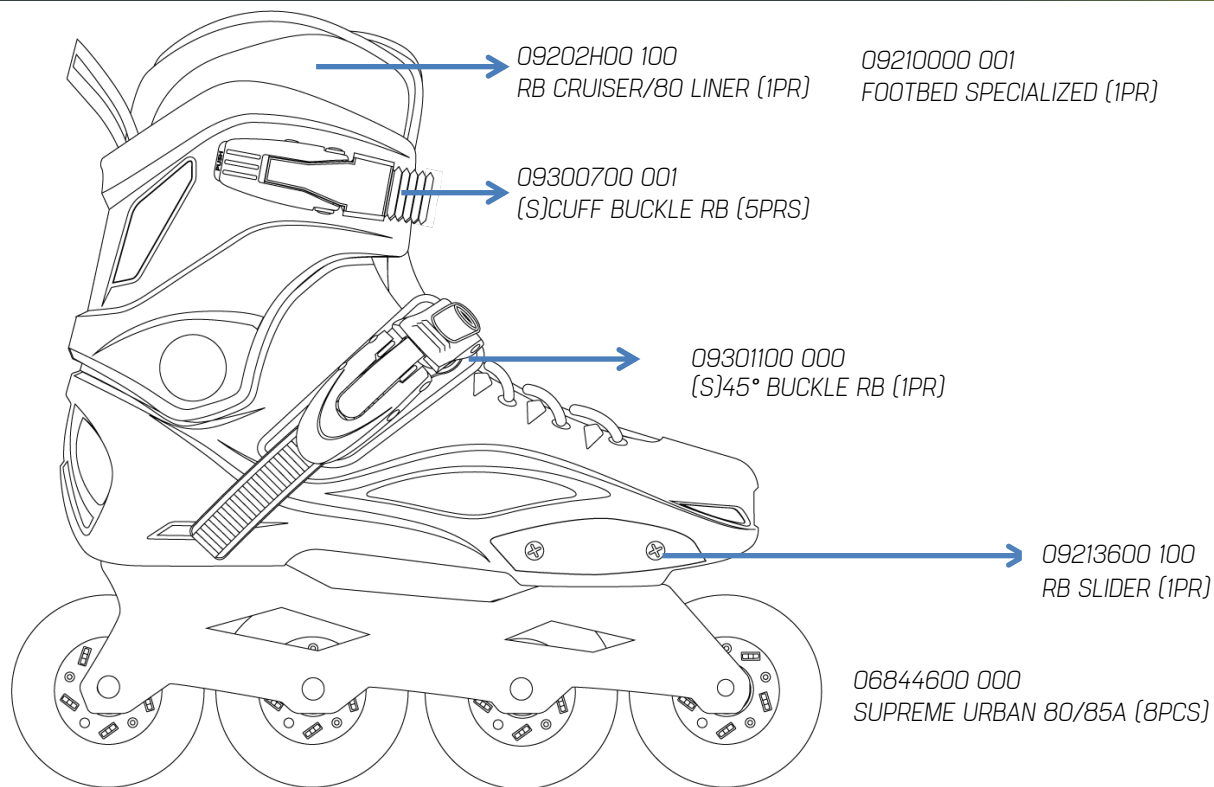

# RB CRUISER

07957000 477	RB CRUISER
07061400 03E	RB CRUISER W

09211700 001  
(S)FRAME SCREWS RB (10PCS)

068Z0100 007 – BLADETOOL PRO