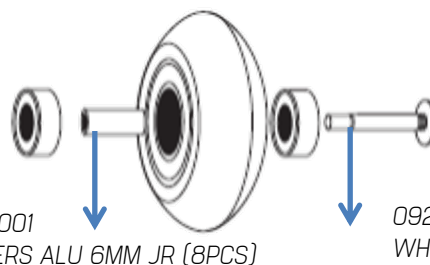

# RB CRUISER

07957000 477	RB CRUISER
07061400 03E	RB CRUISER W

09211700 001  
(S)FRAME SCREWS RB (10PCS)

068Z0100 007 – BLADETOOL PRO