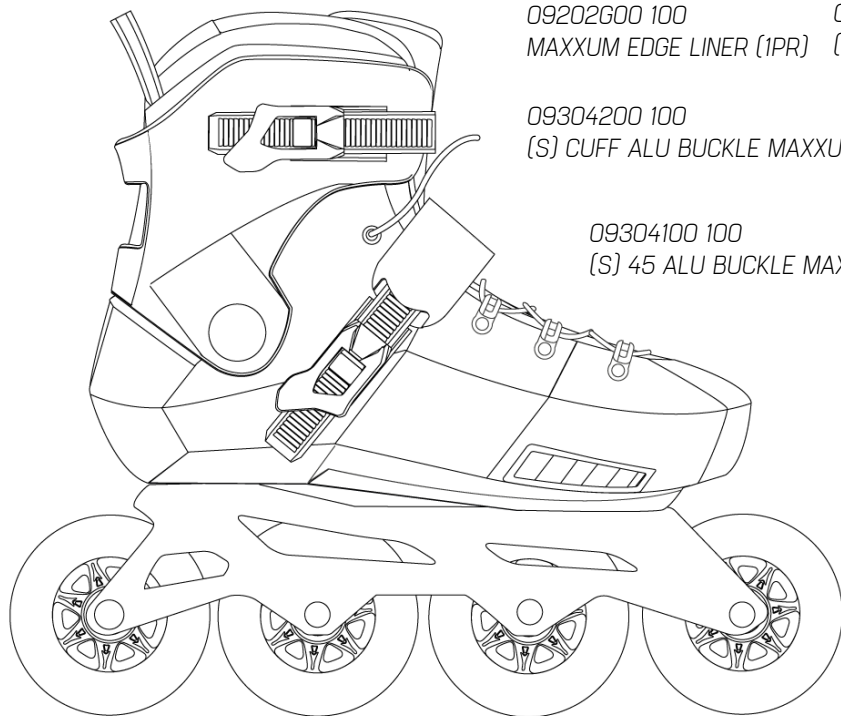

MAXXUM EDGE 90

09202600 100 MAXXUM EDGE LINER (1PR)
 09304400 158 (S)FOOTBED DUAL DENSITY MAXXUM

09304200 100 (S) CUFF ALU BUCKLE MAXXUM EDGE (1PR)

09304100 100 (S) 45 ALU BUCKLE MAXXUM EDGE (1PR)

06635600 100 HYDROGEN 90/85A (8PCS)

07956100 746	MAXXUM EDGE 90
07956700 167	MAXXUM EDGE 90 W

068W0500 000 BRAKE PAD STD (1PCS)

09302000 001 BRAKE SUPP.RBXL/MAXEDG90
 LO-BAL 84/90(1PC)

09204000 001 (S)BRAKE AXLE (RACINGAXLE) (10PCS)

09204200 001 BEARING SPACERS ALU 8MM (8PCS)