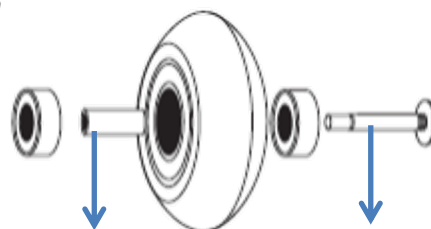

MAXXUM EDGE 90

09202600 100 MAXXUM EDGE LINER (1PR)
 09304400 158 (S)FOOTBED DUAL DENSITY MAXXUM

09304200 100 (S) CUFF ALU BUCKLE MAXXUM EDGE (1PR)

09304100 100 (S) 45 ALU BUCKLE MAXXUM EDGE (1PR)

06635600 100 HYDROGEN 90/85A (8PCS)

07956100 746	MAXXUM EDGE 90
07956700 167	MAXXUM EDGE 90 W

068W0500 000 BRAKE PAD STD (1PCS)

09302000 001 BRAKE SUPP.RBXL/MAXEDG90
 LO-BAL 84/90(1PC)

09204000 001 (S)BRAKE AXLE (RACINGAXLE) (10PCS)

09204200 001 BEARING SPACERS ALU 8MM (8PCS)