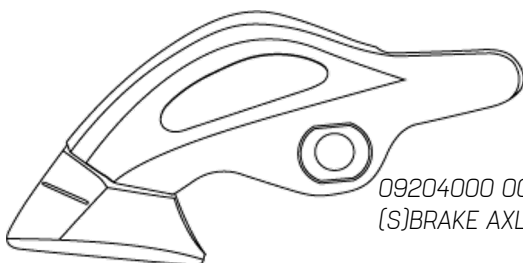

MAXXUM EDGE 90

09202600 100 MAXXUM EDGE LINER (1PR)
 09304400 158 (S)FOOTBED DUAL DENSITY MAXXUM

09304200 100 (S) CUFF ALU BUCKLE MAXXUM EDGE (1PR)

09304100 100 (S) 45 ALU BUCKLE MAXXUM EDGE (1PR)

06635600 100 HYDROGEN 90/85A (8PCS)

07956100 746	MAXXUM EDGE 90
07956700 167	MAXXUM EDGE 90 W

068W0500 000 BRAKE PAD STD (1PCS)

09302000 001 BRAKE SUPP.RBXL/MAXEDG90
 LO-BAL 84/90(1PC)

09204000 001 (S)BRAKE AXLE (RACINGAXLE) (10PCS)

09204200 001 BEARING SPACERS ALU 8MM (8PCS)