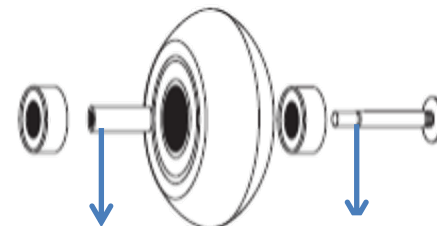

# MAXXUM EDGE 125 3WD

09202600 100 MAXXUM EDGE LINER (1PR)  
09304400 158 (S)FOOTBED DUAL DENSITY MAXXUM

09304200 100 (S) CUFF ALU BUCKLE MAXXUM EDGE (1PR)

09304100 100 (S)45°ALU BUCKLE MAXXUM EDGE

07956000 7N8 MAXXUM EDGE 125 3WD

06635200 100 HYDROGEN 125/85A (6PCS)

06820100 007 – BLADETOOL PRO

09304300 001 BRAKE SUP. MAXXUM EDGE 125 (1PC)

09204200 001 BEARING SPACERS ALU 8MM (8PCS)

09203000 001 RACING AXLES (9PCS)

068W0500 000 BRAKE PAD STD (1PCS)