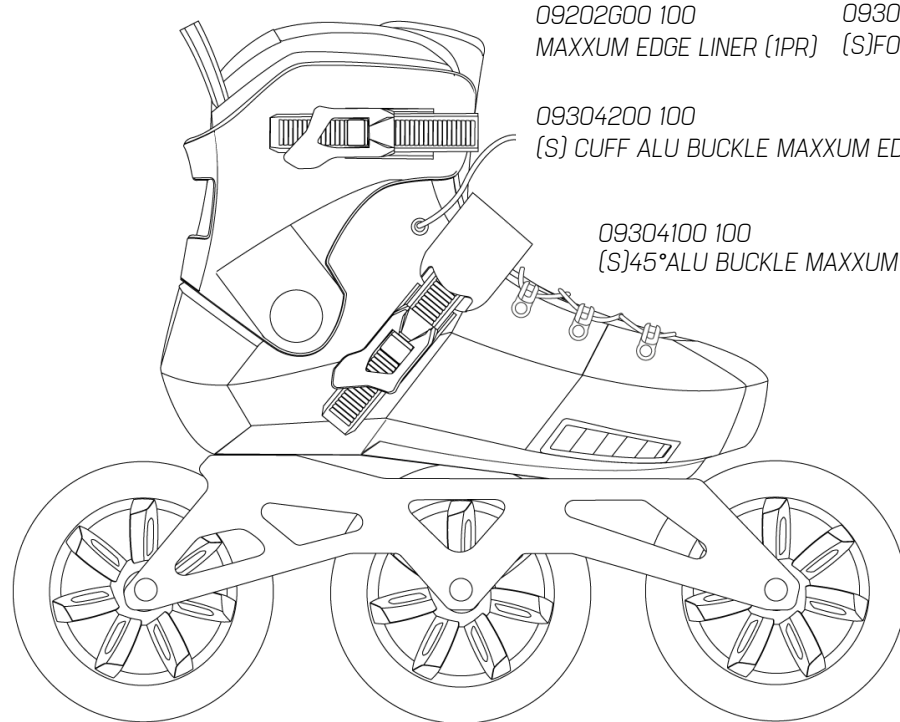

# MAXXUM EDGE 125 3WD

09202600 100 MAXXUM EDGE LINER (1PR)  
09304400 158 (S)FOOTBED DUAL DENSITY MAXXUM

09304200 100 (S) CUFF ALU BUCKLE MAXXUM EDGE (1PR)

09304100 100 (S)45°ALU BUCKLE MAXXUM EDGE

07956000 7N8 MAXXUM EDGE 125 3WD

06635200 100 HYDROGEN 125/85A (6PCS)

06820100 007 – BLADETOOL PRO

09304300 001 BRAKE SUP. MAXXUM EDGE 125 (1PC)

09204200 001 BEARING SPACERS ALU 8MM (8PCS)

09203000 001 RACING AXLES (9PCS)

068W0500 000 BRAKE PAD STD (1PCS)

09204000 001 (S)BRAKE AXLE (RACINGAXLE) (10PCS)