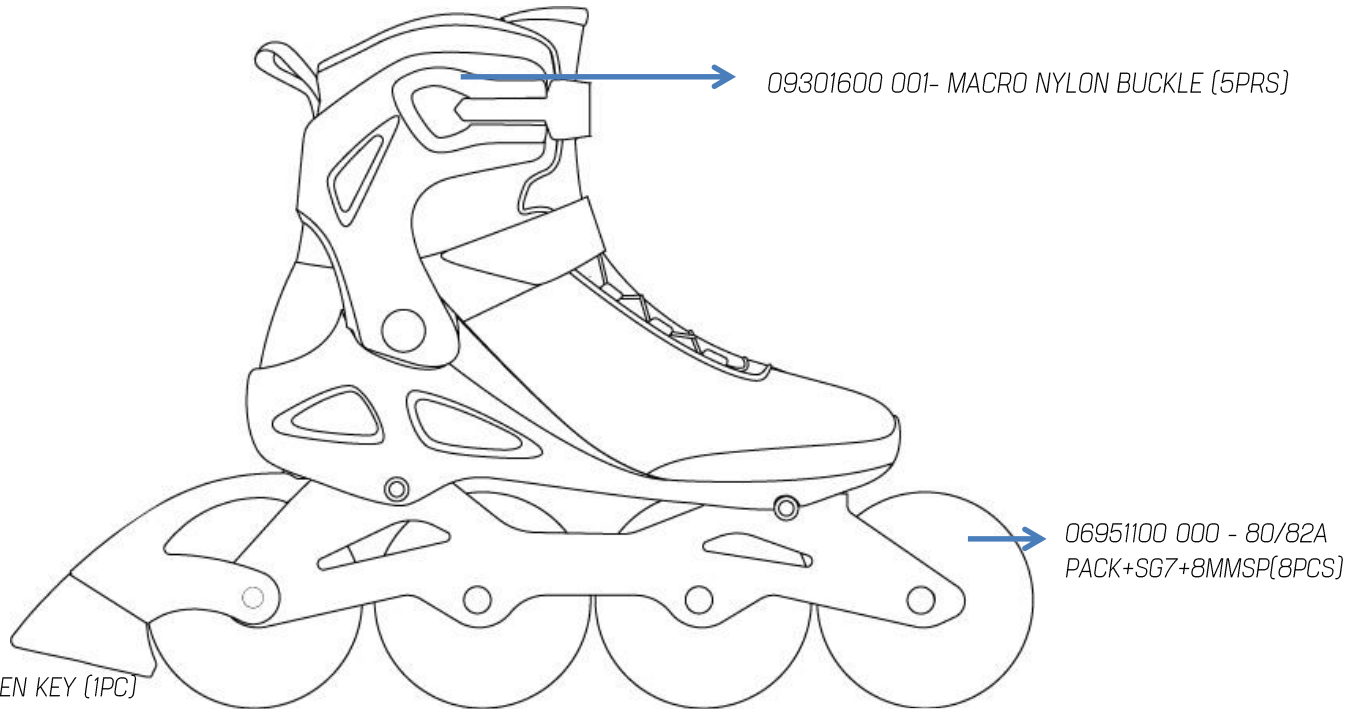

MACROBLADE 80 W

07955300 500

09202000 001 - RB ALLEN KEY (1PC)

068Z0100 007 - BLADE TOOL PRO

09302900 001 - BRAKE SUPP. STAMP 84/80 (1PC)

09203600 001 - (S)AXLE BRK.WHAL/MG FR(10PCS)

068W0500 000 - BRAKE PAD STD (1PCS)

09204200 001 - BEARING SPACERS ALU 8MM (8PCS)

09202200 001 - FRAME HARDW.ALU FRAMES (9PCS)