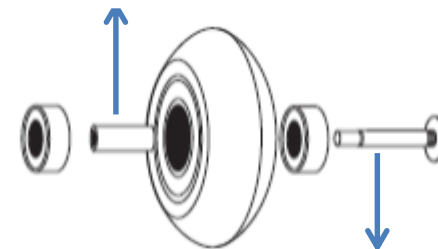

09302900 001 - BRAKE SUPP. STAMP 84/80 (1PC)

09203600 001 - (S)AXLE BRK.WHAL/MG FR(10PCS)

068W0500 000 - BRAKE PAD STD (1PCS)

09204200 001 - BEARING SPACERS ALU 8MM (8PCS)