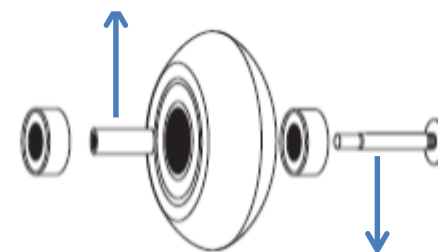

09302900 001 - BRAKE SUPP. STAMP 84/80 (1PC)

09203600 001 - (S)AXLE BRK.WHAL/MG FR(10PCS)

068W0500 000 - BRAKE PAD STD (1PCS)

09204200 001 - BEARING SPACERS ALU 8MM (8PCS)