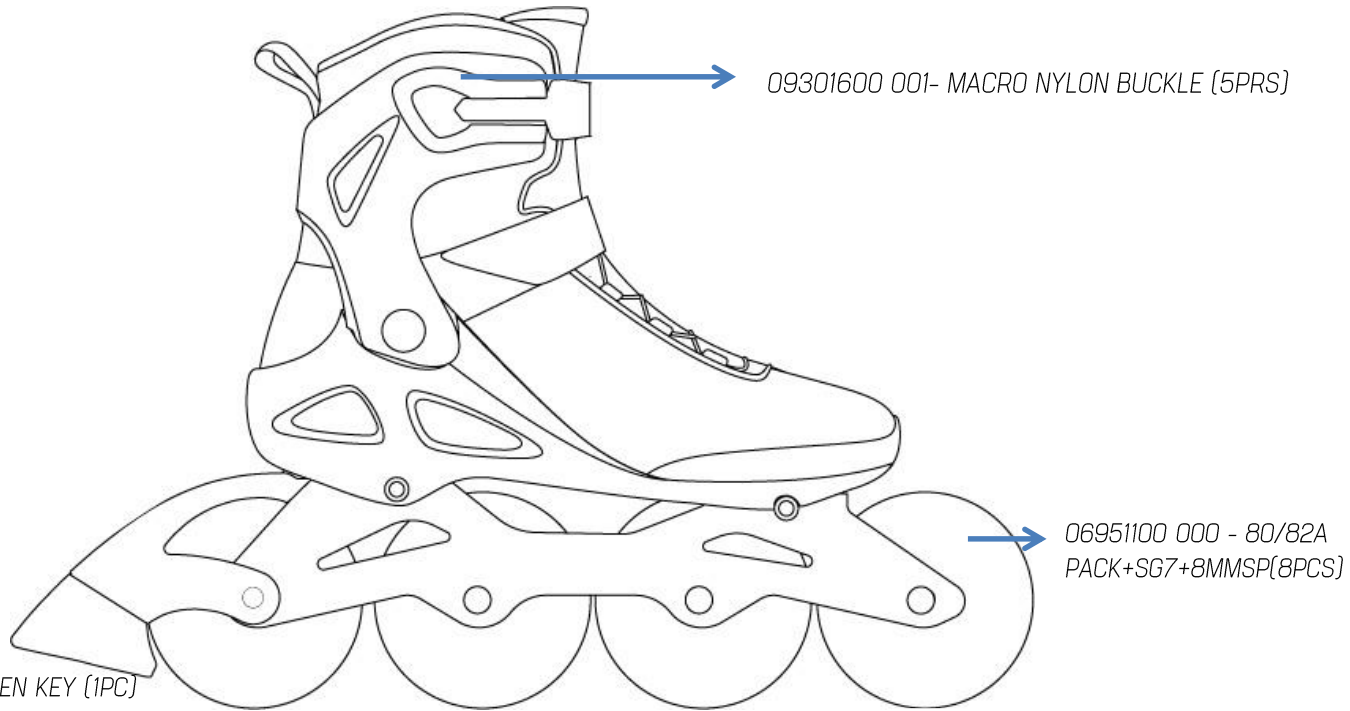

# MACROBLADE 80

07955200 741

09202000 001 - RB ALLEN KEY (1PC)

068Z0100 007 - BLADE TOOL PRO

09302900 001 - BRAKE SUPP. STAMP 84/80 (1PC)

09203600 001 - (S)AXLE BRK.WHAL/MG FR(10PCS)

068W0500 000 - BRAKE PAD STD (1PCS)