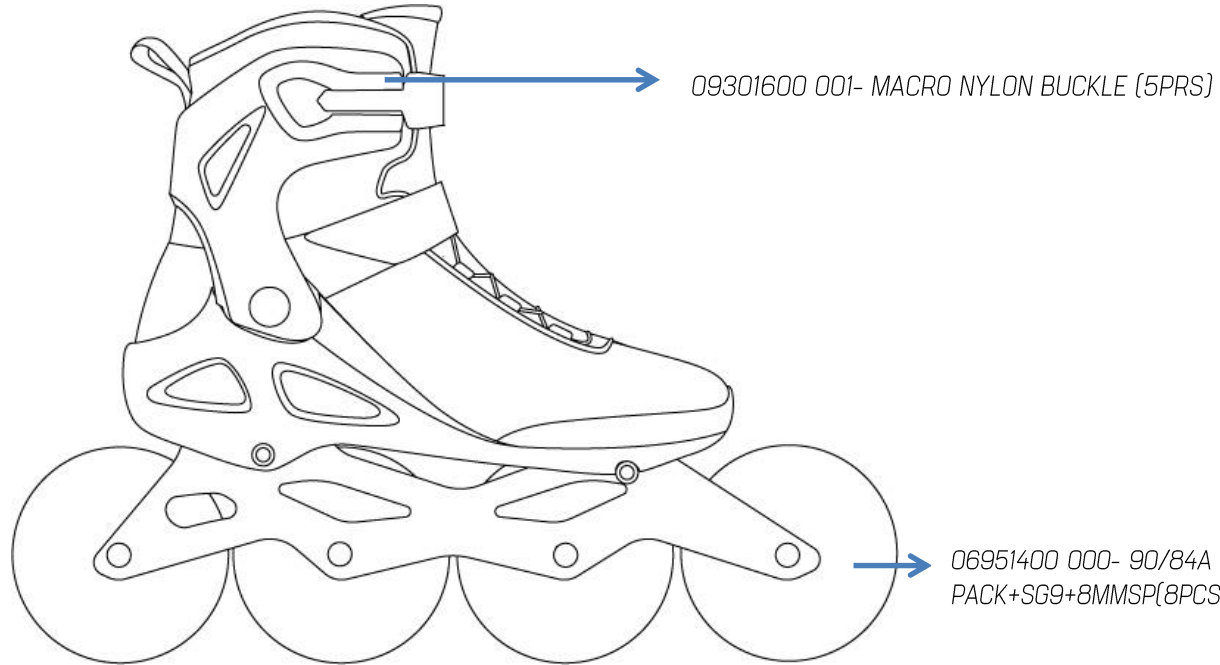

MACROBLADE 90 W

07954700 906

09202000 001 - RB ALLEN KEY (1PC)

068Z0100 007 - BLADE TOOL PRO