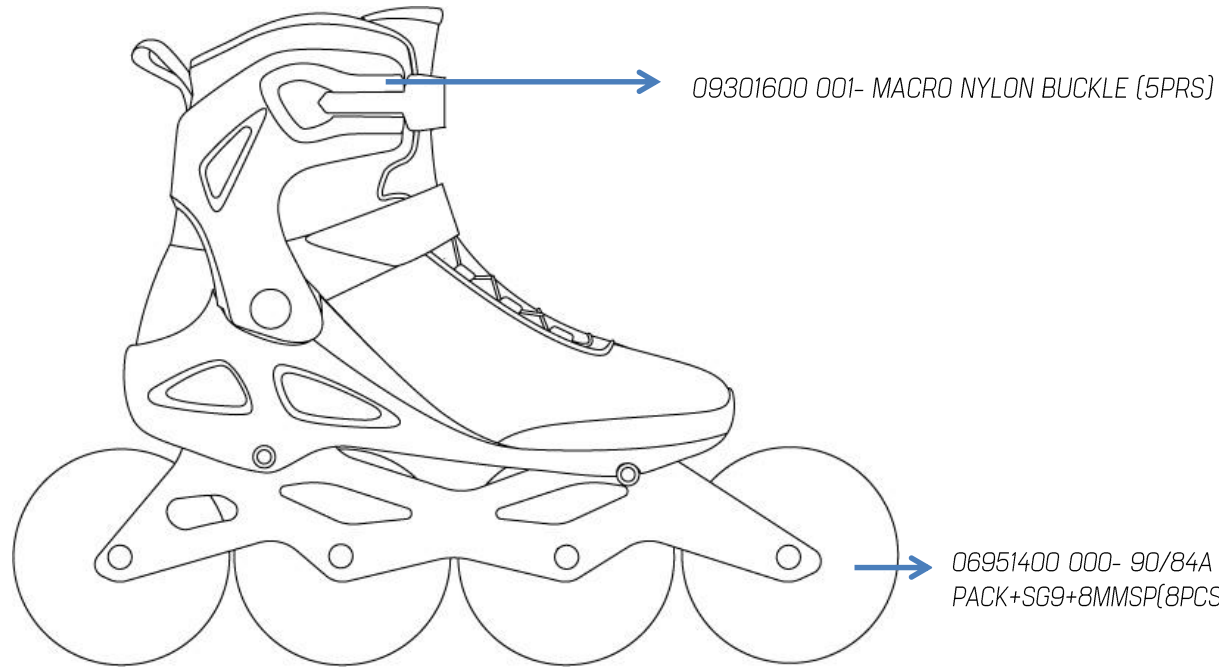

# MACROBLADE 90

07954600 9C5

09202000 001 - RB ALLEN KEY (1PC)

068Z0100 007 - BLADE TOOL PRO