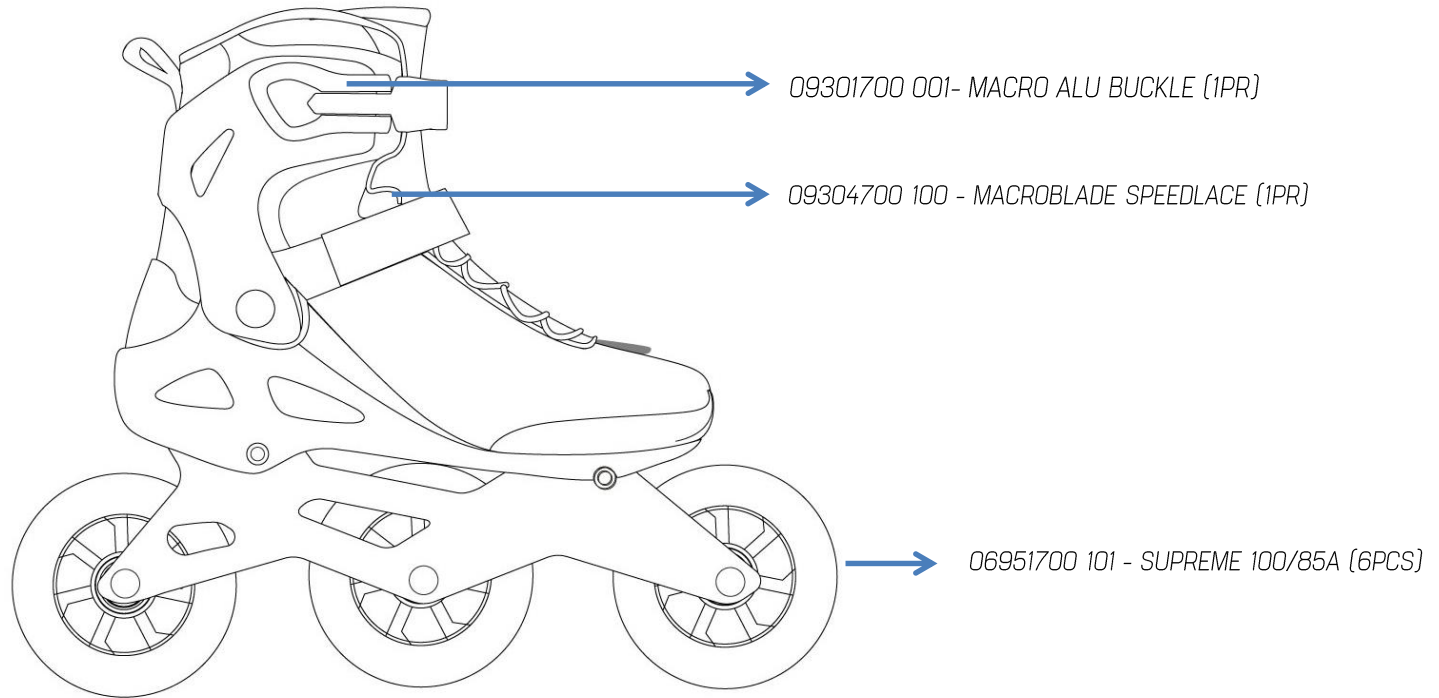

MACROBLADE 100 3WD W

07954500 9E4

09202000 001 - RB ALLEN KEY (1PC)

068Z0100 007 - BLADE TOOL PRO