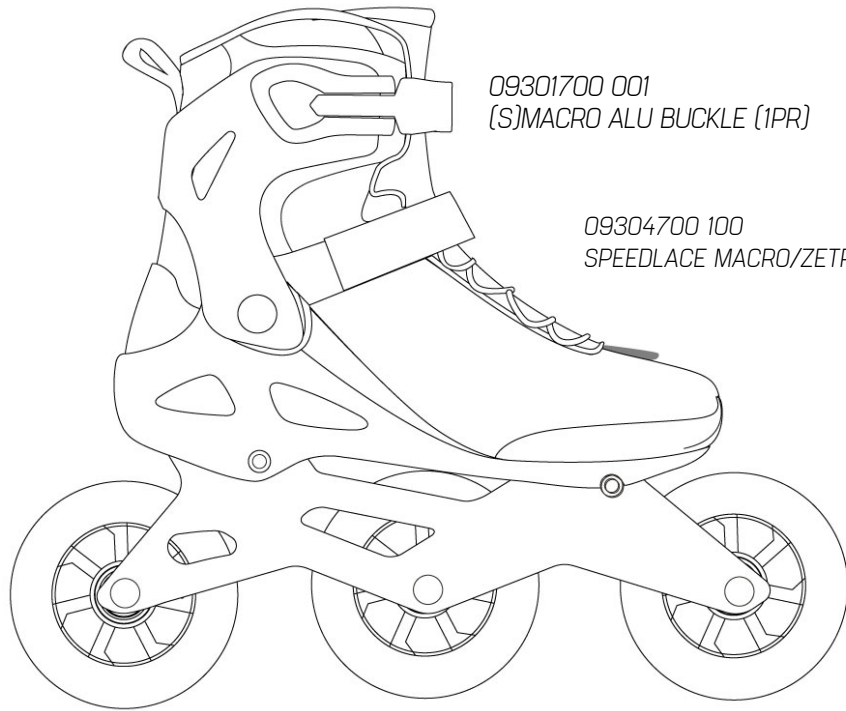

# MACROBLADE 100/110 3WD

09301700 001  
(S)MACRO ALU BUCKLE (1PR)

09304700 100  
SPEEDLACE MACRO/ZETRA ELITE (1PR)

06950300 101- SUPREME 110/85A (6PCS)  
06951700 101- SUPREME 100/85A (6PCS)

07954200 8P5	MACROBLADE 110 3WD
07954300 2R6	MACROBLADE 110 3WD W
07954400 138	MACROBLADE 100 3WD
07954500 9E4	MACROBLADE 100 3WD W

09303800 001  
(S)BRAKE SUPP.3WD E2/MACRO/SIRIO (1PC)

09204000 001  
(S)BRAKE AXLE (RACINGAXLE) (10PCS)

06820100 007 – BLADETOOL PRO

09204200 001  
BEARING SPACERS ALU 8MM (8PCS)

09202200 001  
WHEEL AXLES ALU FRAMES (9PCS)

068W0500 000  
BRAKE PAD STD (1PCS)