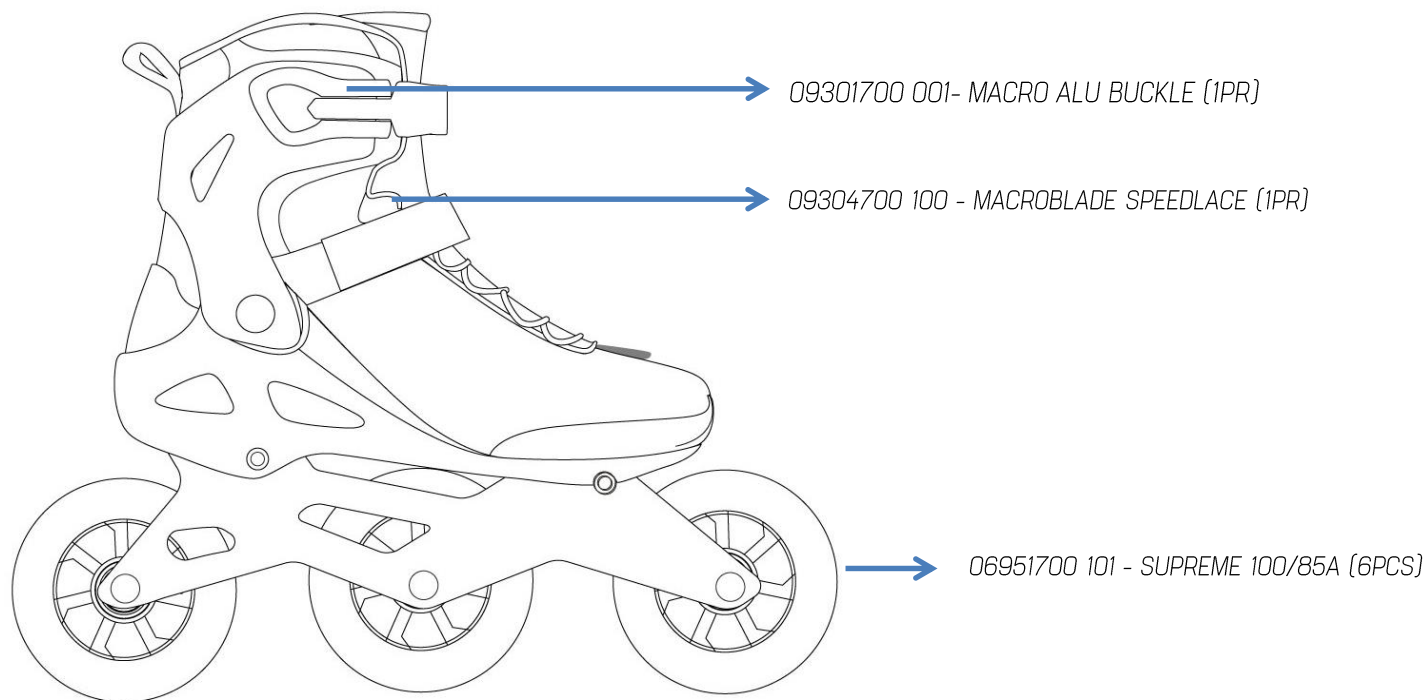

MACROBLADE 100 3WD

07954400 138

09202000 001 - RB ALLEN KEY (1PC)

068Z0100 007 - BLADE TOOL PRO

09303800 001 -(S)BRAKE SUPP. NASCAR 110 (1PC)

09204000 001 - (S)AXLE BRAKE WH.RAC.FR(10PCS)

068W0500 000 - BRAKE PAD STD (1PCS)

09204200 001 - BEARING SPACERS ALU 8MM (8PCS)

09202200 001 - FRAME HARDW.ALU FRAMES (9PCS)