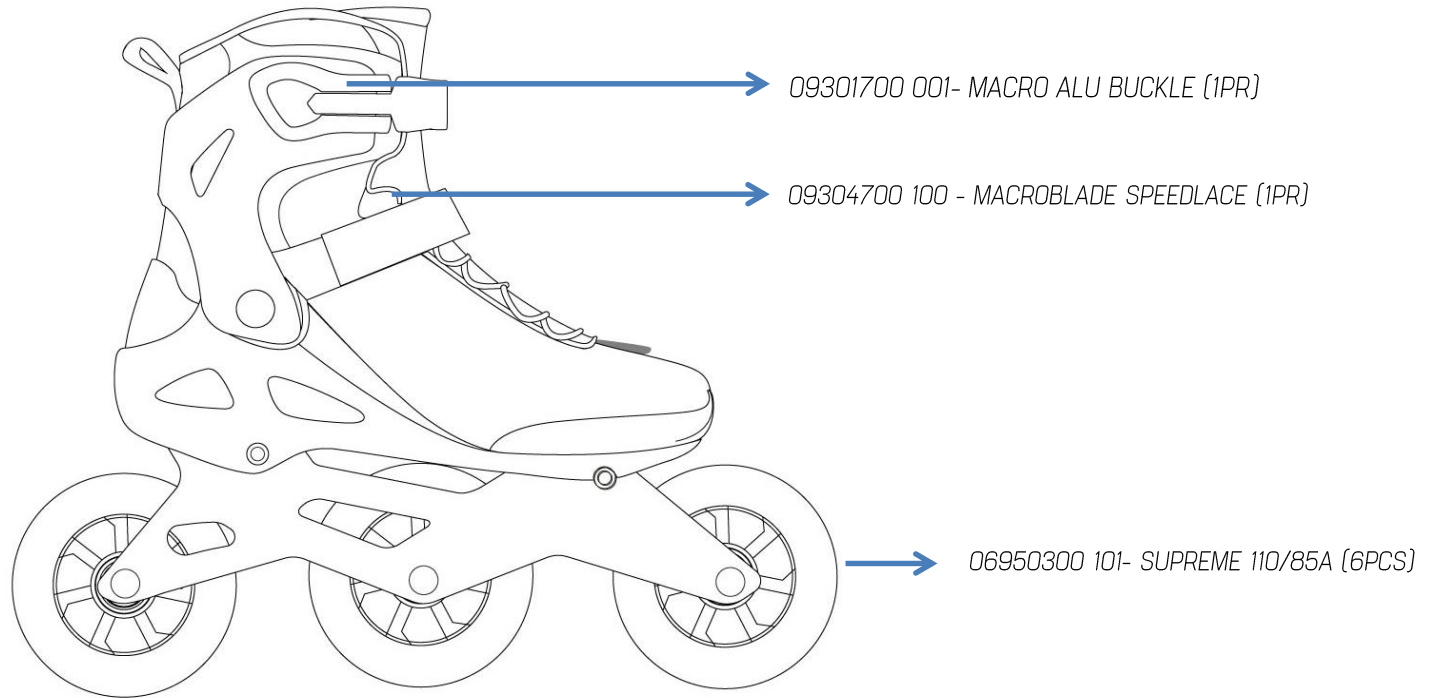

MACROBLADE 110 3WD W

07954300 2R6

09202000 001 - RB ALLEN KEY (1PC)

068Z0100 007 - BLADE TOOL PRO

09303800 001 -(S)BRAKE SUPP. NASCAR 110 (1PC)

09204000 001 - (S)AXLE BRAKE WH.RAC.FR(10PCS)

068W0500 000 - BRAKE PAD STD (1PCS)

09204200 001 - BEARING SPACERS ALU 8MM (8PCS)

09202200 001 - FRAME HARDW.ALU FRAMES (9PCS)