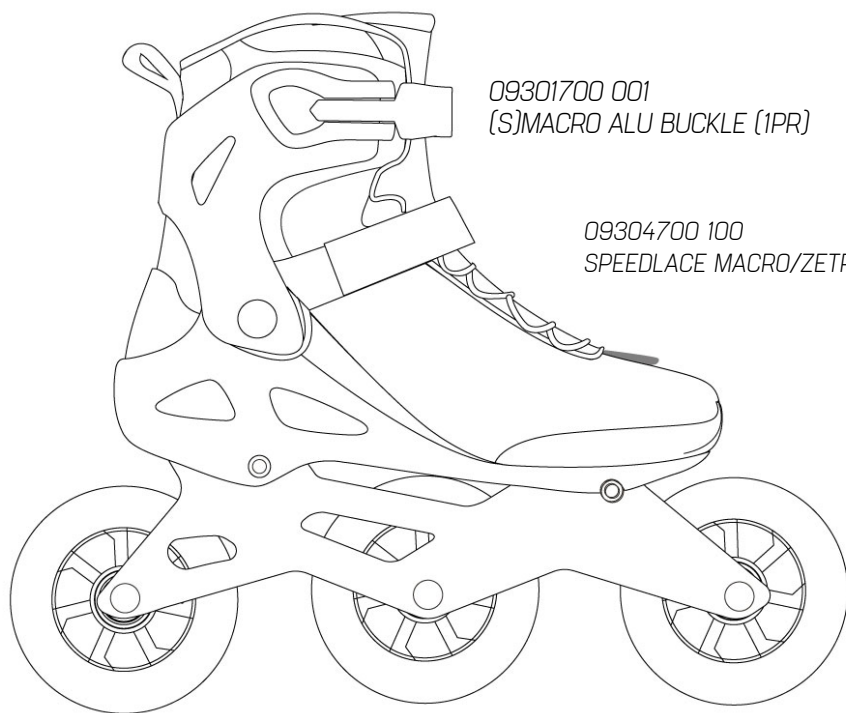

MACROBLADE 100/110 3WD

09301700 001
(S)MACRO ALU BUCKLE (1PR)

09304700 100
SPEEDLACE MACRO/ZETRA ELITE (1PR)

06950300 101- SUPREME 110/85A (6PCS)
06951700 101- SUPREME 100/85A (6PCS)

07954200 8P5	MACROBLADE 110 3WD
07954300 2R6	MACROBLADE 110 3WD W
07954400 138	MACROBLADE 100 3WD
07954500 9E4	MACROBLADE 100 3WD W

068Z0100 007 – BLADETOOL PRO

09303800 001
(S)BRAKE SUPP.3WD E2/MACRO/SIRIO (1PC)

09204000 001
(S)BRAKE AXLE (RACINGAXLE) (10PCS)

09204200 001
BEARING SPACERS ALU 8MM (8PCS)

09202200 001
WHEEL AXLES ALU FRAMES (9PCS)

068W0500 000
BRAKE PAD STD (1PCS)