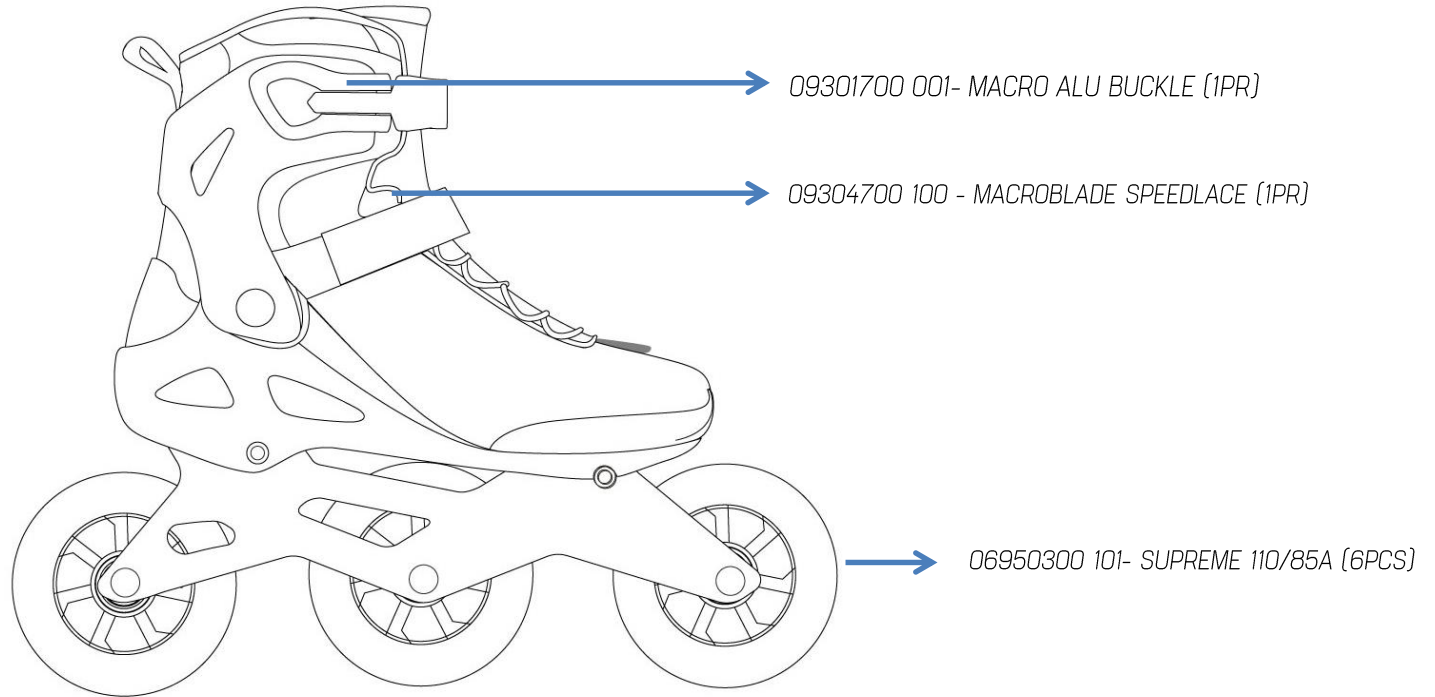

# MACROBLADE 110 3WD

07954200 8P5

09202000 001 - RB ALLEN KEY (1PC)

068Z0100 007 - BLADE TOOL PRO

09303800 001 -(S)BRAKE SUPP. NASCAR 110 (1PC)

09204000 001 - (S)AXLE BRAKE WH.RAC.FR(10PCS)

068W0500 000 - BRAKE PAD STD (1PCS)

09204200 001 - BEARING SPACERS ALU 8MM (8PCS)

09202200 001 - FRAME HARDW.ALU FRAMES (9PCS)