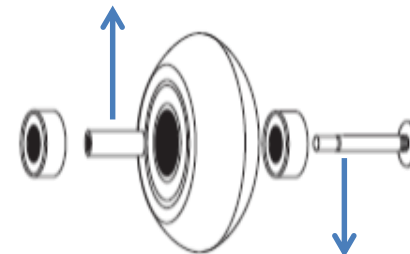

09202000 001 - RB ALLEN KEY (1PC)

068Z0100 007 - BLADE TOOL PRO

09302000 001 - BRAKE S.EXTR.LO-BAL.90/84(1PC)

09203600 001 - (S)AXLE BRK.WH.AL/MG FR(10PCS)

068W0500 000 - BRAKE PAD STD (1PCS)

09204200 001 - BEARING SPACERS ALU 8MM (8PCS)