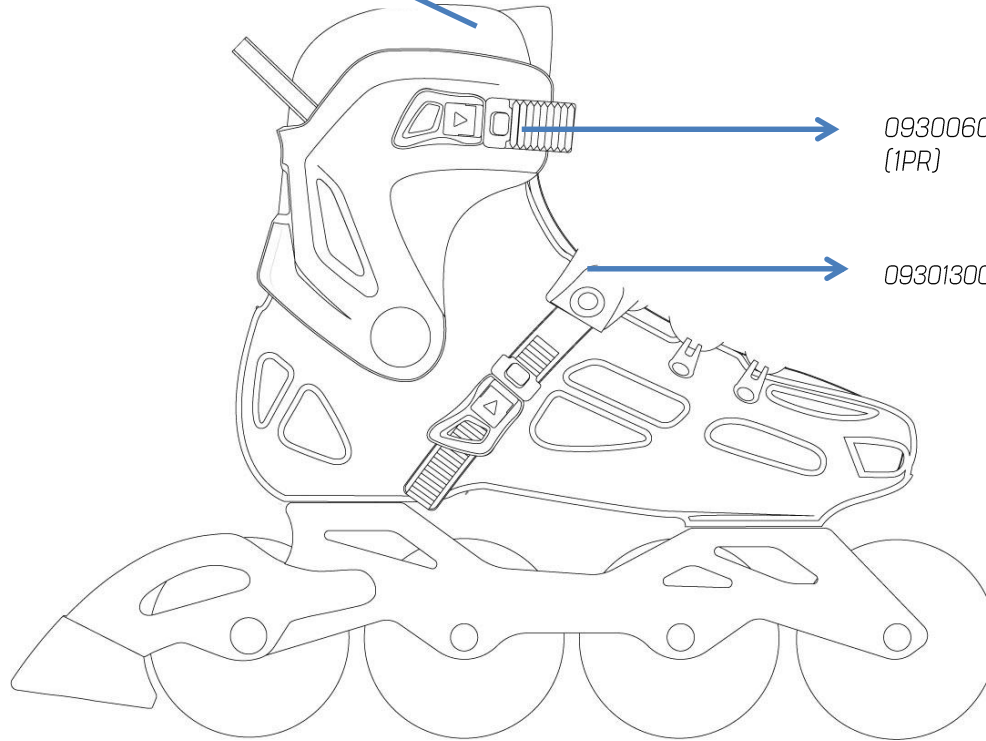

MAXXUM CLASSIC

07956100 746

09210700 100 - (S) MAXXUM SPECIALLINER (1PR)

09300600 100 - (S)TEMPEST/ MAXXUM ALU BUCKLE 58T (1PR)

09301300 100 45°BUCKLE+INS.BAND MAX (1PR)

09210000 001 - FOOTBED SPECIALIZED (1PR)