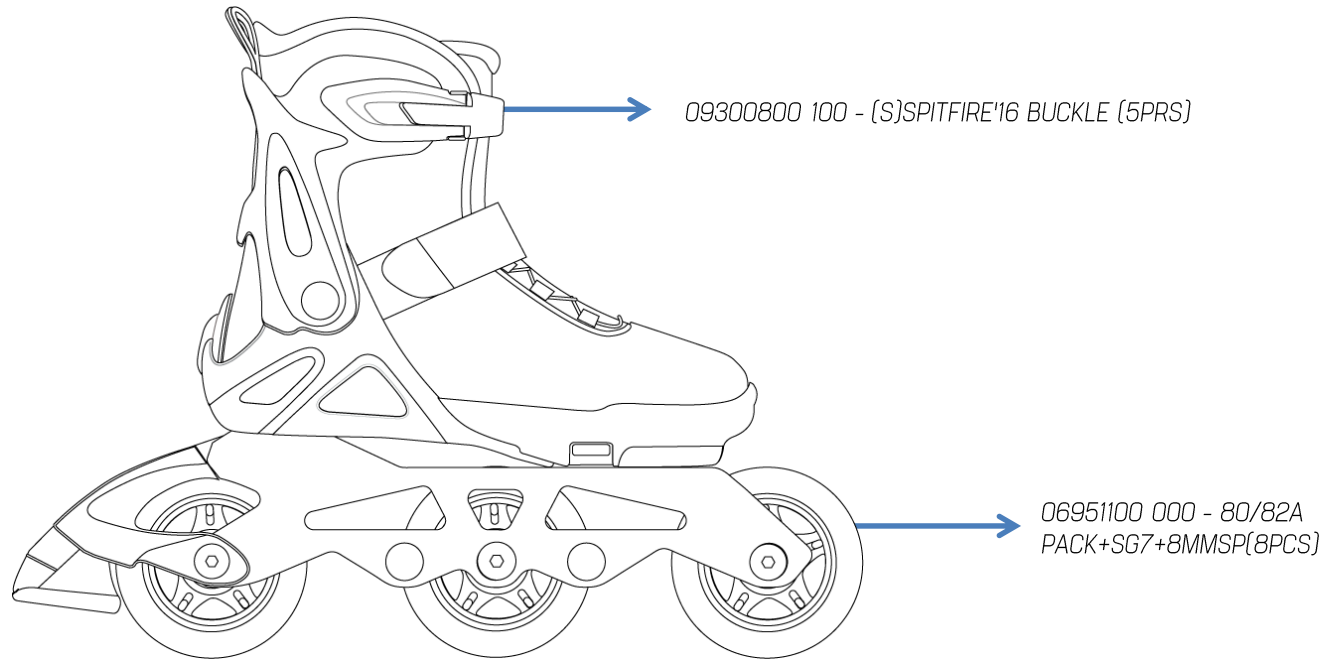

MICROBLADE ALU 3WD

07957100 774

09202000 001 - RB ALLEN KEY (1PC)

068Z0100 007 - BLADE TOOL PRO

09303900 001 - (S)BRAKE SUPP. SPITFIRE 18 (1PC)

068W0500 000 - BRAKE PAD STD (1PCS)

09204500 001 - BEAR.SPACERS ALU 6MM JR (8PCS)