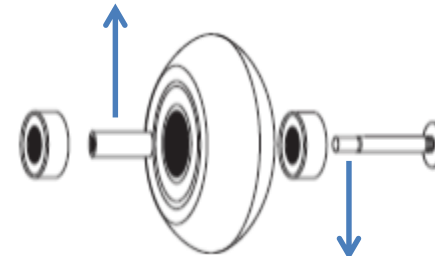

MICROBLADE ALU 3WD

07957100 774

09202000 001 - RB ALLEN KEY (1PC)

068Z0100 007 - BLADE TOOL PRO

09303900 001 - (S)BRAKE SUPP. SPITFIRE 18 (1PC)

068W0500 000 - BRAKE PAD STD (1PCS)

09204500 001 - BEAR.SPACERS ALU 6MM JR (8PCS)