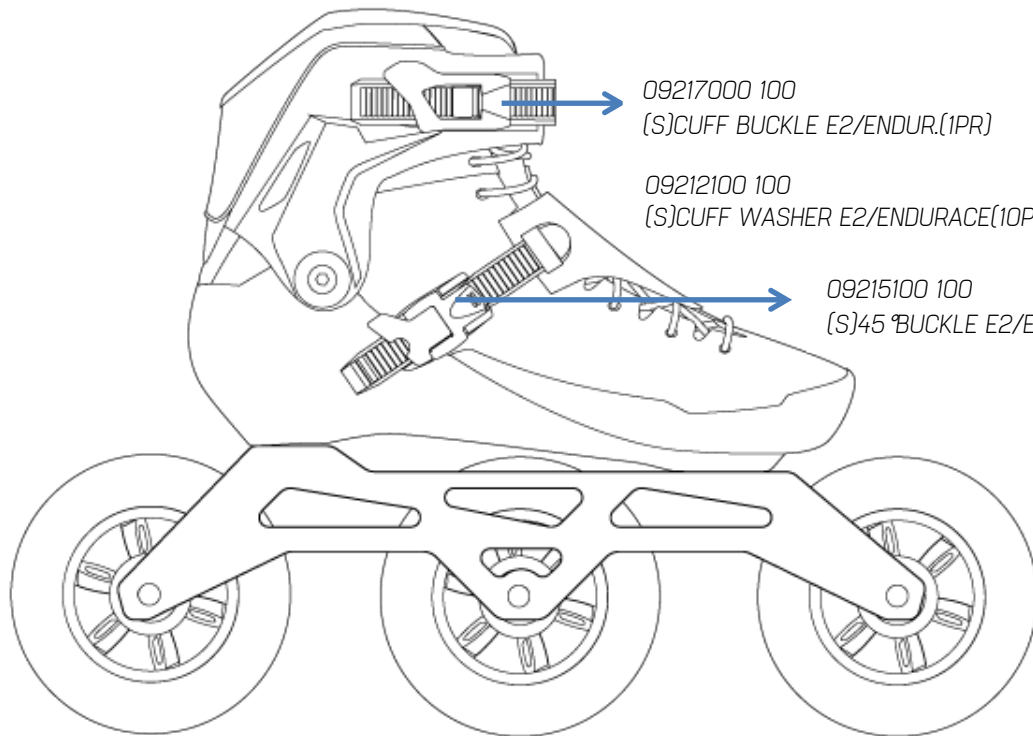

E2 110

09217000 100
(S)CUFF BUCKLE E2/ENDUR.(1PR)

09212100 100
(S)CUFF WASHER E2/ENDURACE(10PCS)

09215100 100
(S)45 °BUCKLE E2/END/PWRB.(1PR)

07060200 100 E2 110

09210100 158
(S)F.BED A.FLOW E2/ENDUR.(1PR)

067V0600 944
3WD FRAME 125

06950100 100
HYDROGEN 110/85A (6PCS)

068Z0100 007 – BLADETOOL PRO

09303800 001
(S)BRAKE SUPP.3WD E2/MACRO/SIRIO (1PC)

09204000 001
(S)BRAKE AXLE (RACINGAXLE) (10PCS)

068W0500 000
BRAKE PAD STD (1PCS)