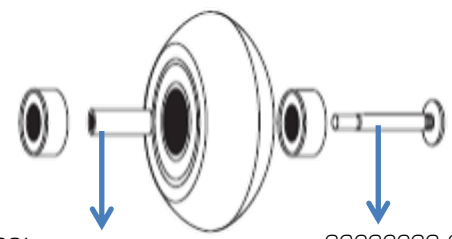

# MACROBLADE 80 ABT

09301600 001  
MACRO NYLON BUCKLE (5PRS)

|              |                     |
|--------------|---------------------|
| 07060500 D89 | MACROBLADE 80 ABT   |
| 07060600 S01 | MACROBLADE 80 ABT W |

06951100 000  
WHEELKIT 80mm/82A + SG7

09303100 001  
(S)ABT BRAKE MECHANISM 84/80 (1PC)

09204000 001  
(S)BRAKE AXLE (RACINGAXLE) (10PCS)

068W0500 000  
BRAKE PAD STD (1PCS)

09204200 001  
BEARING SPACERS ALU 8MM (8PCS)