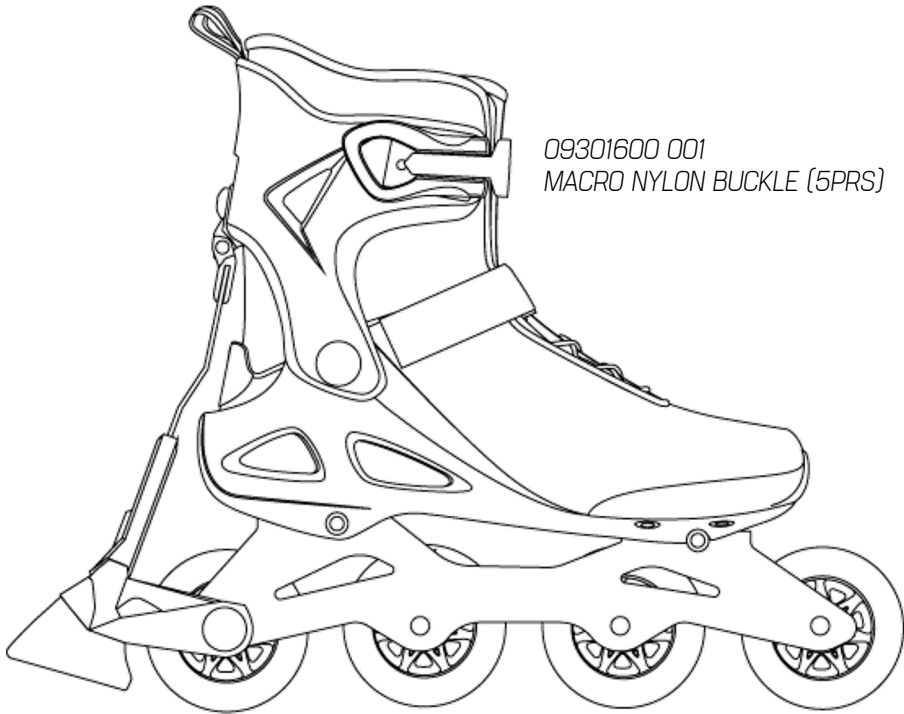

# MACROBLADE 80 ABT

09301600 001  
MACRO NYLON BUCKLE (5PRS)

|              |                     |
|--------------|---------------------|
| 07060500 D89 | MACROBLADE 80 ABT   |
| 07060600 S01 | MACROBLADE 80 ABT W |

06951100 000  
WHEELKIT 80mm/82A + SG7

09303100 001  
(S)ABT BRAKE MECHANISM 84/80 (1PC)

09204000 001  
(S)BRAKE AXLE (RACINGAXLE) (10PCS)

068W0500 000  
BRAKE PAD STD (1PCS)

09204200 001  
BEARING SPACERS ALU 8MM (8PCS)