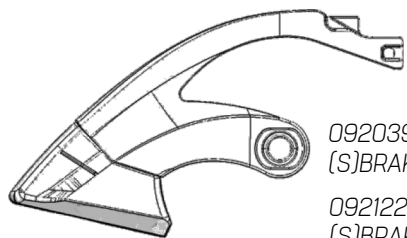

# ZETRABLADE/SPIRITBLADE

09205000 001  
(S)ZETRA. CUFF BUCKLE (5PRS)

09304700 100  
SPEEDLACE MACRO/ZETRA ELITE (1PR)

06951100 000  
WHEELKIT 80mm/82A + SG7

07958600 816	ZETRABLADE
07736600 741	ZETRABLADE
07958700 821	ZETRABLADE W
07736900 9V1	ZETRABLADE W
07958800 1A1	SPIRITBLADE
07958900 256	SPIRITBLADE W
07967000 1A1	ZETRABLADE ELITE
07967100 N05	ZETRABLADE ELITE W