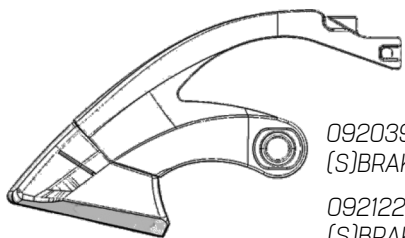

ZETRABLADE/SPIRITBLADE

09205000 001
(S)ZETRA. CUFF BUCKLE (5PRS)

09304700 100
SPEEDLACE MACRO/ZETRA ELITE (1PR)

06951100 000
WHEELKIT 80mm/82A + SG7

07958600 816	ZETRABLADE
07736600 741	ZETRABLADE
07958700 821	ZETRABLADE W
07736900 9V1	ZETRABLADE W
07958800 1A1	SPIRITBLADE
07958900 256	SPIRITBLADE W
07967000 1A1	ZETRABLADE ELITE
07967100 N05	ZETRABLADE ELITE W