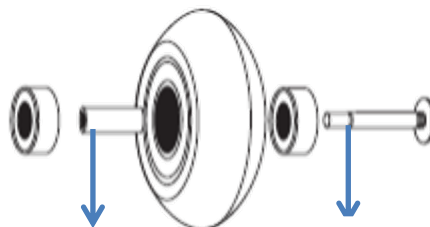

09204200 001
BEARING SPACERS ALU 8MM (8PCS)

09203000 001
RACING AXLES (9PCS)

068Z0100 007 – BLADETOOL PRO