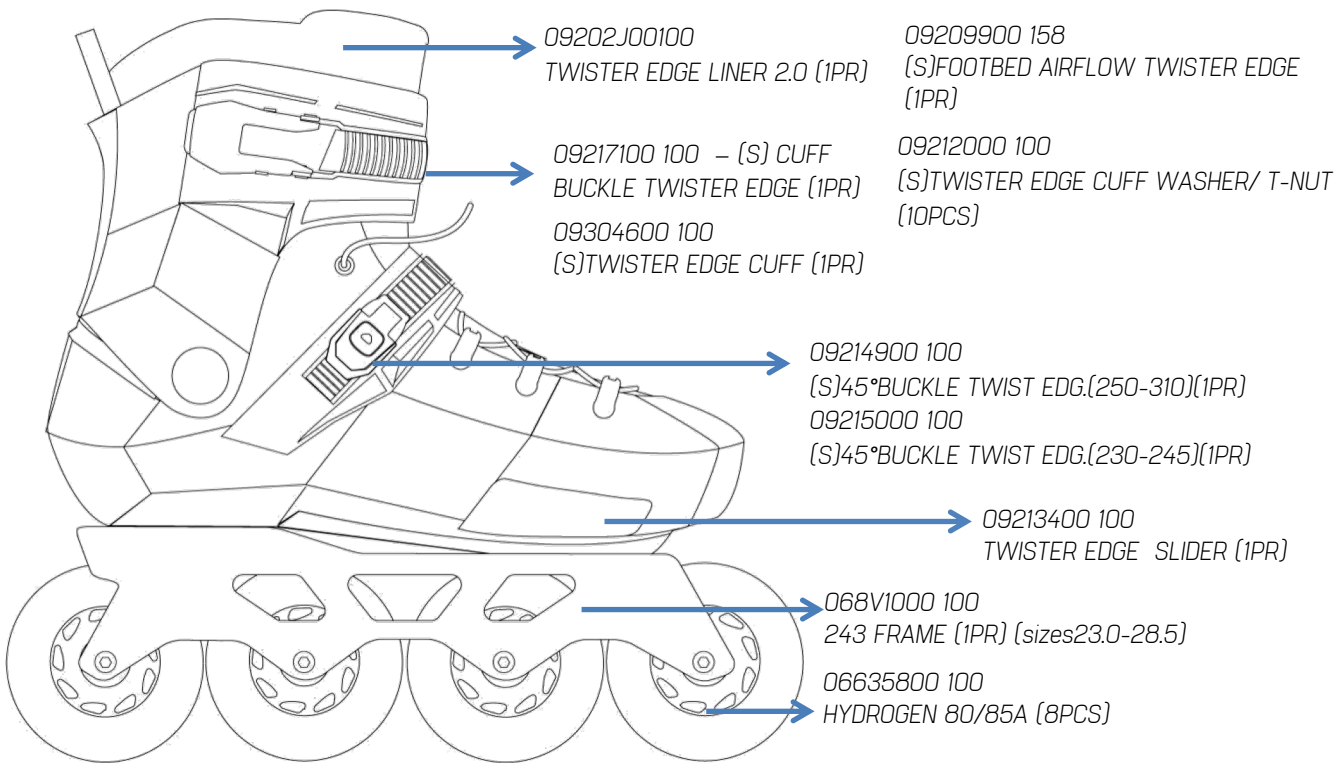

RB TWISTER EDGE / X

09202J00100
TWISTER EDGE LINER 2.0 (1PR)

09209900 158
(S)FOOTBED AIRFLOW TWISTER EDGE (1PR)

09217100 100 – (S) CUFF
BUCKLE TWISTER EDGE (1PR)
09304600 100
(S)TWISTER EDGE CUFF (1PR)

09212000 100
(S)TWISTER EDGE CUFF WASHER/ T-NUT (10PCS)

09214900 100
(S)45°BUCKLE TWIST EDG.(250-310)(1PR)
09215000 100
(S)45°BUCKLE TWIST EDG.(230-245)(1PR)

09213400 100
TWISTER EDGE SLIDER (1PR)

068V1000 100
243 FRAME (1PR) (sizes23.0-28.5)

06635800 100
HYDROGEN 80/85A (8PCS)

09302600 001
BRAKE SUPP. TWISTER EDGE (1PC)

09204000 001
(S)BRAKE AXLE (RACINGAXLE) (10PCS)

068W0500 000
BRAKE PAD STD (1PCS)

09204200 001
BEARING SPACERS ALU 8MM (8PCS)

09203000 001
RACING AXLES (9PCS)

068Z0100 007 – BLADETOOL PRO