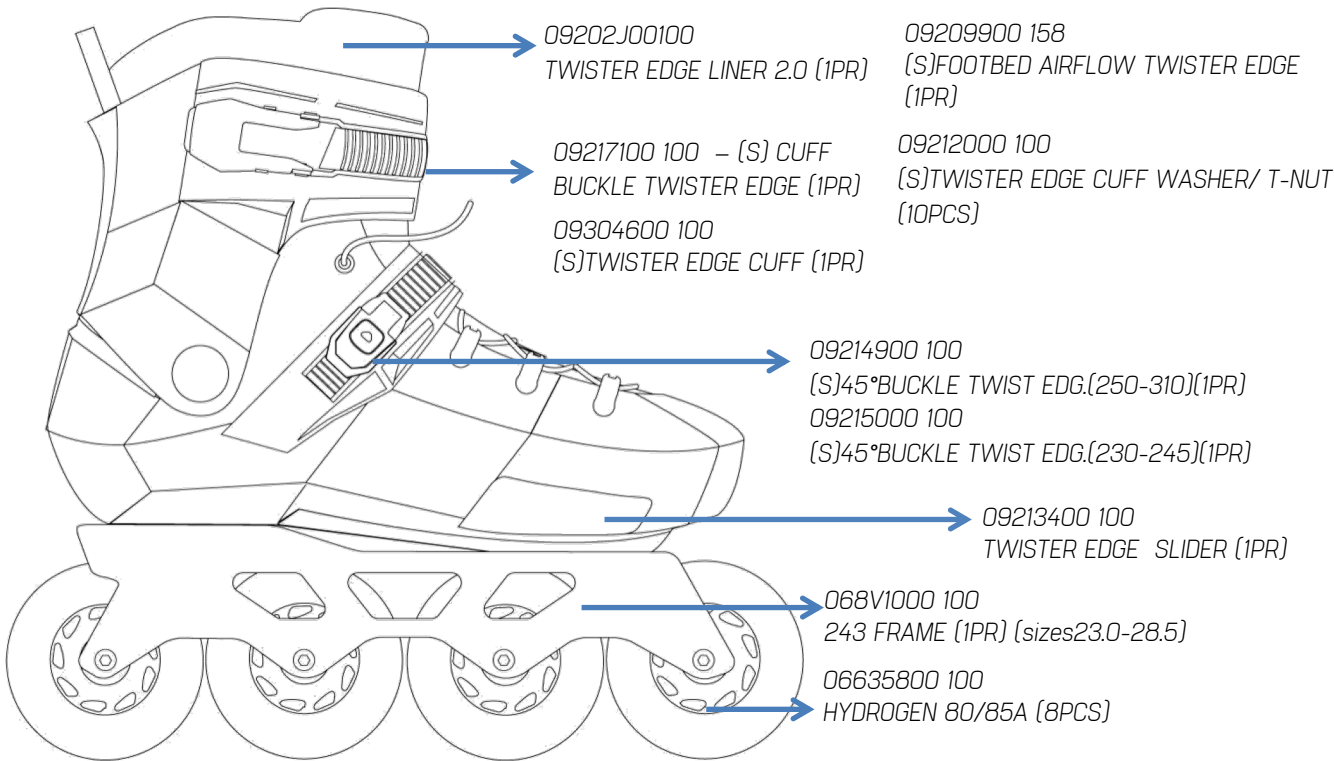

RB TWISTER EDGE / X

09202J00100
TWISTER EDGE LINER 2.0 (1PR)

09209900 158
(S)FOOTBED AIRFLOW TWISTER EDGE (1PR)

09217100 100 – (S) CUFF
BUCKLE TWISTER EDGE (1PR)
09304600 100
(S)TWISTER EDGE CUFF (1PR)

09212000 100
(S)TWISTER EDGE CUFF WASHER/ T-NUT (10PCS)

09214900 100
(S)45°BUCKLE TWIST EDG.(250-310)(1PR)
09215000 100
(S)45°BUCKLE TWIST EDG.(230-245)(1PR)

09213400 100
TWISTER EDGE SLIDER (1PR)

068V1000 100
243 FRAME (1PR) (sizes23.0-28.5)

06635800 100
HYDROGEN 80/85A (8PCS)

09302600 001
BRAKE SUPP. TWISTER EDGE (1PC)

09204000 001
(S)BRAKE AXLE (RACINGAXLE) (10PCS)

068W0500 000
BRAKE PAD STD (1PCS)

09204200 001
BEARING SPACERS ALU 8MM (8PCS)

09203000 001
RACING AXLES (9PCS)

068Z0100 007 – BLADETOOL PRO