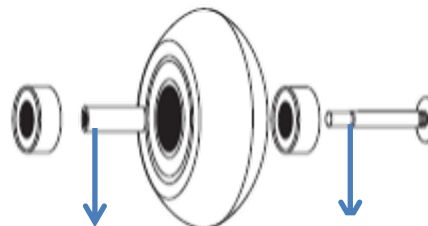

09204200 001
BEARING SPACERS ALU 8MM (8PCS)

09203000 001
RACING AXLES (9PCS)

068Z0100 007 – BLADETOOL PRO