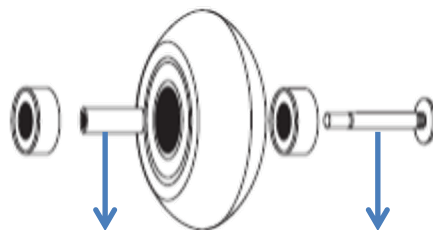

MICROBLADE

09304000 100 - (S)MICROBLADE BUCKLE (1PR)

- 06950900 000
WHEELKIT 72mm/80A + SG5
- 06951000 000
WHEELKIT 76mm/80A + SG5
- 06951100 000
WHEELKIT 80mm/82A + SG7

09303900 001
(S)BRAKE SUPP.MICRO/
SPTFIRE18 (1PC)

068W0500 000
BRAKE PAD STD (1PCS)

09204500 001
BEAR.SPACERS ALU 6MM JR (8PCS)

09202600 001
WHEEL AXLES MICRO/SPITFIRE (9PCS)

07958000 1A1	MICROBLADE 3WD
07958300 S01	MICROBLADE 3WD G
07061900 V99	MICROBLADE FREE 3WD
07062000 0A1	MICROBLADE FREE 3WD G
07065500 9A9	MICROBLADE FREE 3WD
07065600 500	MICROBLADE FREE 3WD G
07957200 741	MICROBLADE
07062100 174	MICROBLADE
07957300 7G4	MICROBLADE G
07958100 1A8	MICROBLADE G