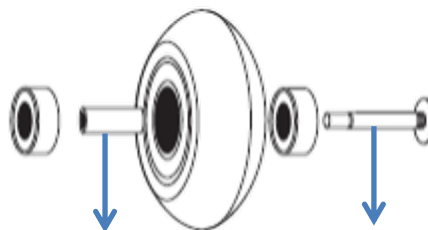

# FURY

07067000 787	FURY
07067100 7Y9	FURY G

06950900 000  
WHEELKIT 72mm/80A + SG5  
06951000 000  
WHEELKIT 76mm/80A + SG5

068Z0100 007 – BLADETOOL PRO

09303700 001  
BRAKE SUPPORT THUNDER (1PC)

09203700 001  
(S)BRAKE AXLE THUNDER(10PCS)

068W0500 000  
BRAKE PAD STD (1PCS)

09204500 001  
BEARING SPACERS ALU 6MM JR  
(8PCS)

09202300 001  
WHEEL AXLES THUNDER (9 PCS)