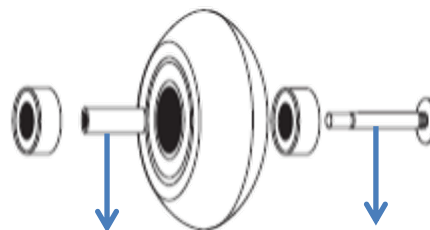

07067000 787	FURY
07067100 7Y9	FURY G

06950900 000
WHEELKIT 72mm/80A + SG5
06951000 000
WHEELKIT 76mm/80A + SG5

068Z0100 007 – BLADETOOL PRO

09303700 001
BRAKE SUPPORT THUNDER (1PC)

09203700 001
(S)BRAKE AXLE THUNDER(10PCS)

068W0500 000
BRAKE PAD STD (1PCS)

09204500 001
BEARING SPACERS ALU 6MM JR
(8PCS)

09202300 001
WHEEL AXLES THUNDER (9 PCS)