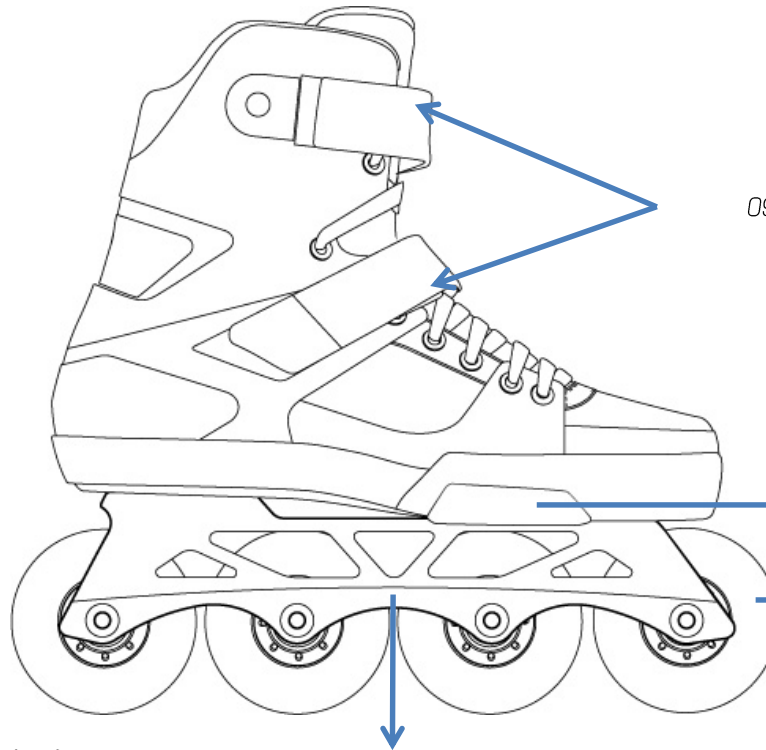

METROBLADE GM

07620900 107

09204900 100 - (S)TOP +45 VELCRO METRO (1PR)

09213300 000 - METROBLADE SLIDER (1PR)

06635800 100 - HYDROGEN 80/85A (8PCS)

09202000 001 - RB ALLEN KEY (1PC)

06820100 007 - BLADE TOOL PRO