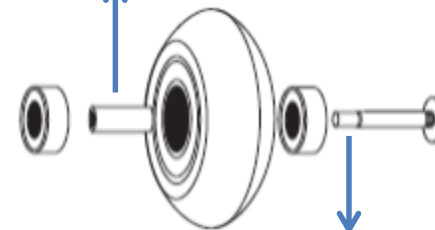

09203000 001 - RACING AXLES (9PCS)