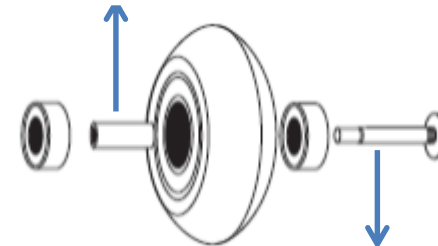

09202200 001 - FRAME HARDW.ALU FRAMES (9PCS)