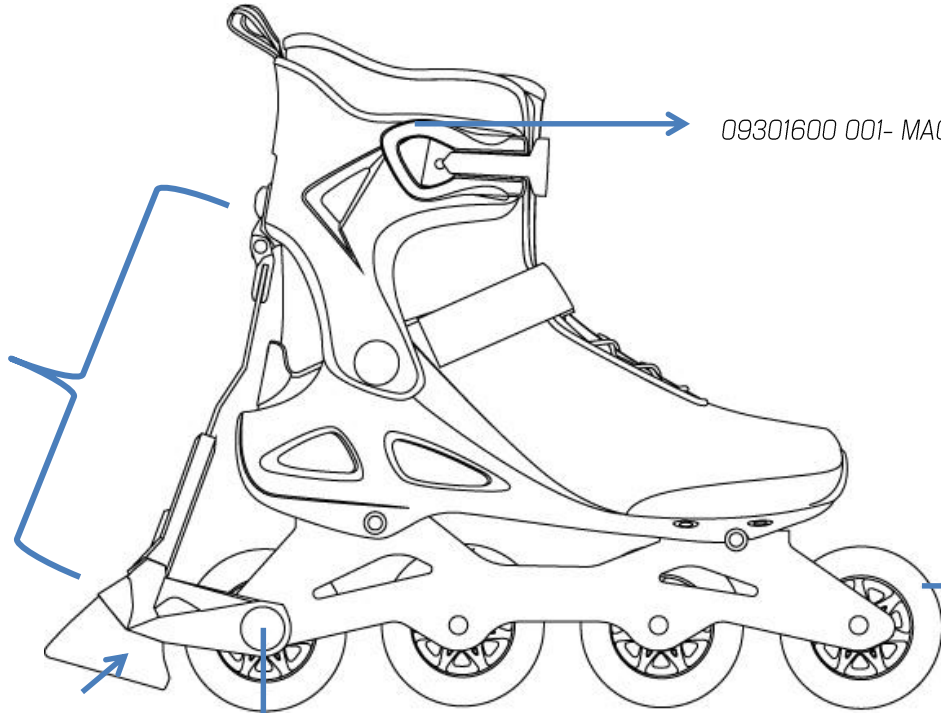

MACROBLADE 84 ABT

07734400 741

09301600 001- MACRO NYLON BUCKLE (5PRS)

09303100 001 - ABT BRAKE MECHANISM 84/80 (1PC)

06951200 000 - 84/84A PACK+SG7+8MMSP(8PCS)

068W0500 000 - BRAKE PAD STD (1PCS)

09202000 001 - RB ALLEN KEY (1PC)