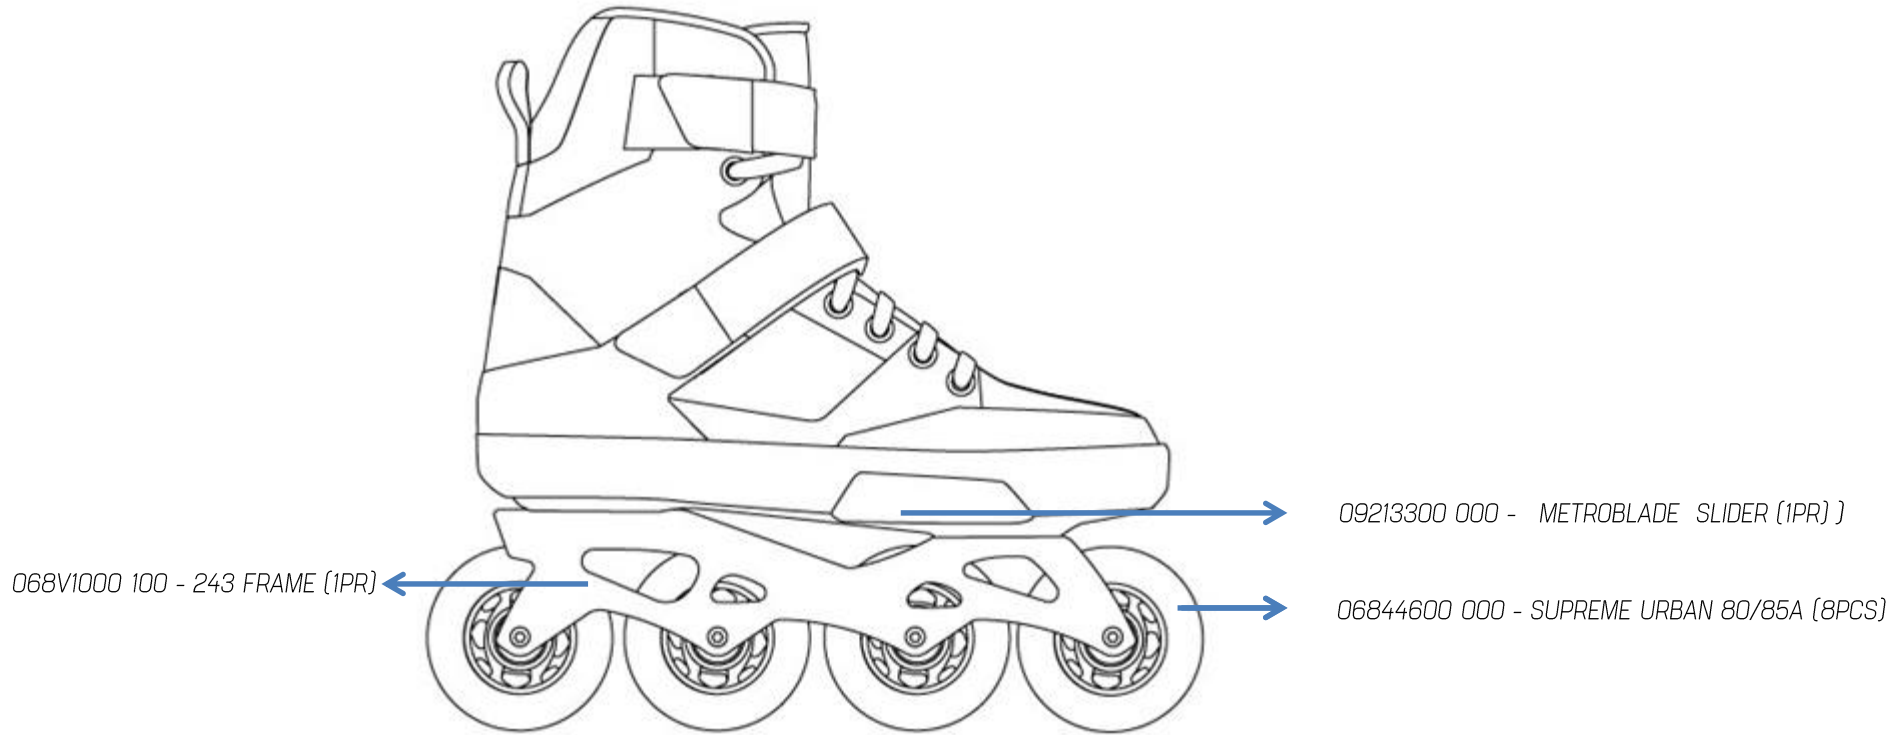

METROBLADE

07739100 T80

09202000 001 - RB ALLEN KEY (1PC)

068Z0100 007 - BLADE TOOL PRO

→ 09302600 001 - BRAKE SUPPORT HOT ROD 80

→ 09204000 001 - (S)AXLE BRAKE WH.RAC.FR(10PCS)

→ 068W0500 000 - BRAKE PAD STD (1PCS)

09204200 001 - BEARING SPACERS ALU 8MM (8PCS)

09203000 001 - RACING AXLES (9PCS)