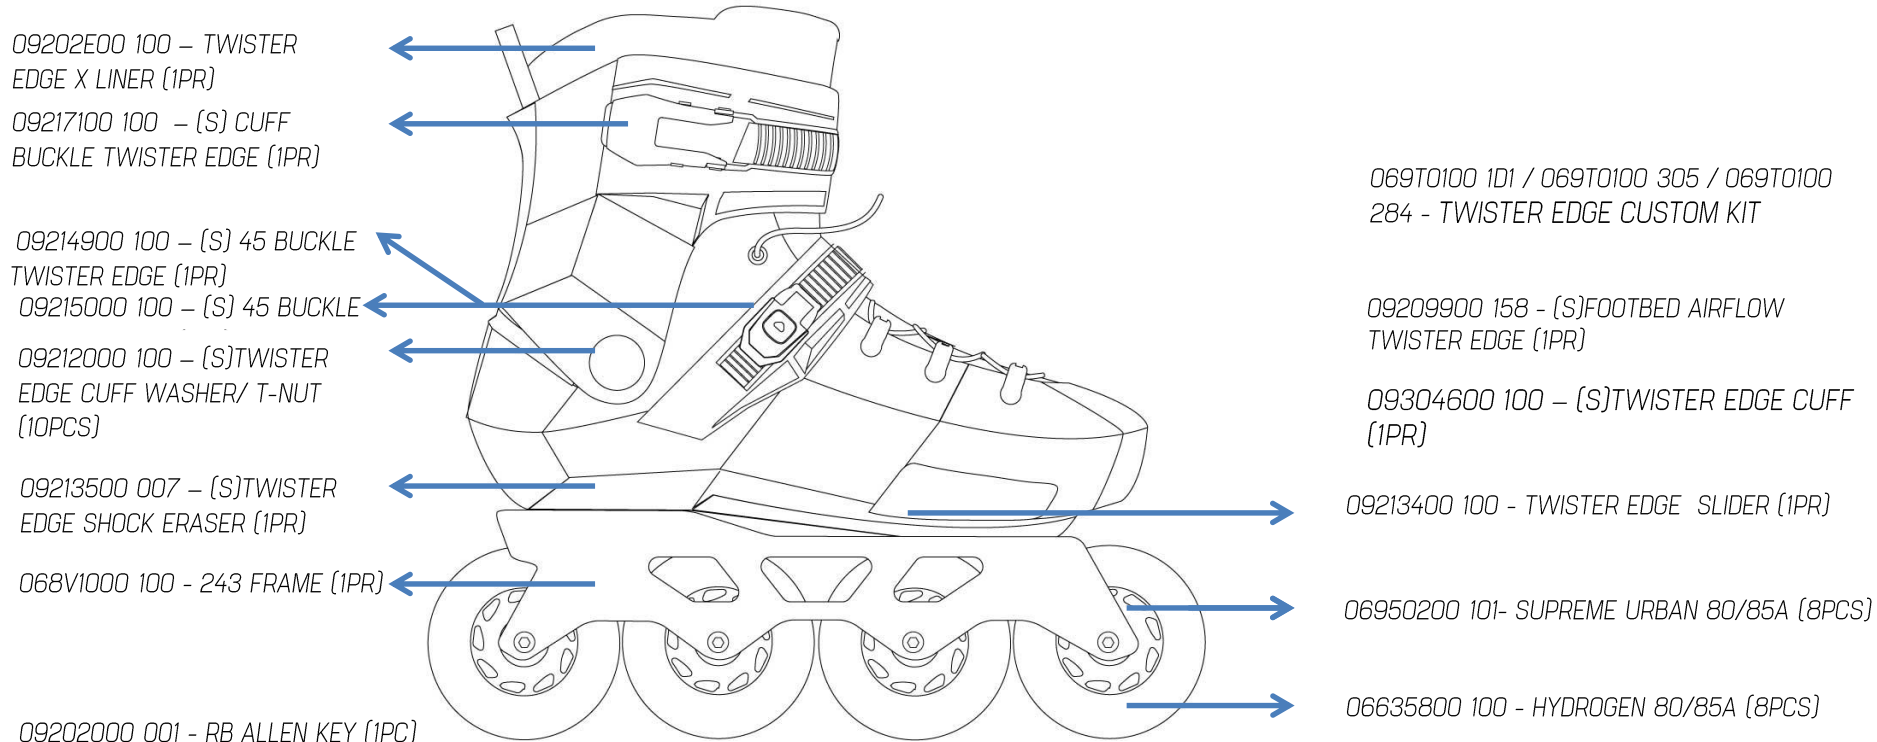

# TWISTER EDGE

07847600 N41

09202000 001 - RB ALLEN KEY (1PC)

068Z0100 007 - BLADE TOOL PRO

09302600 001 - BRAKE SUPPORT HOT ROD 80

09204000 001 - (S) AXLE BRAKE WH.RAC.FR (10PCS)

068W0500 000 - BRAKE PAD STD (1PCS)

09204200 001 - BEARING SPACERS ALU 8MM (8PCS)

09203000 001 - RACING AXLES (9PCS)