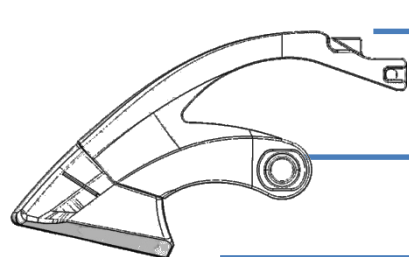

TWISTER EDGE

07847500 800

09302600 001 - BRAKE SUPPORT HOT ROD 80

09204000 001 - (S) AXLE BRAKE WH.RAC.FR(10PCS)

068W0500 000 - BRAKE PAD STD (1PCS)

09204200 001 - BEARING SPACERS ALU 8MM (8PCS)

09203000 001 - RACING AXLES (9PCS)