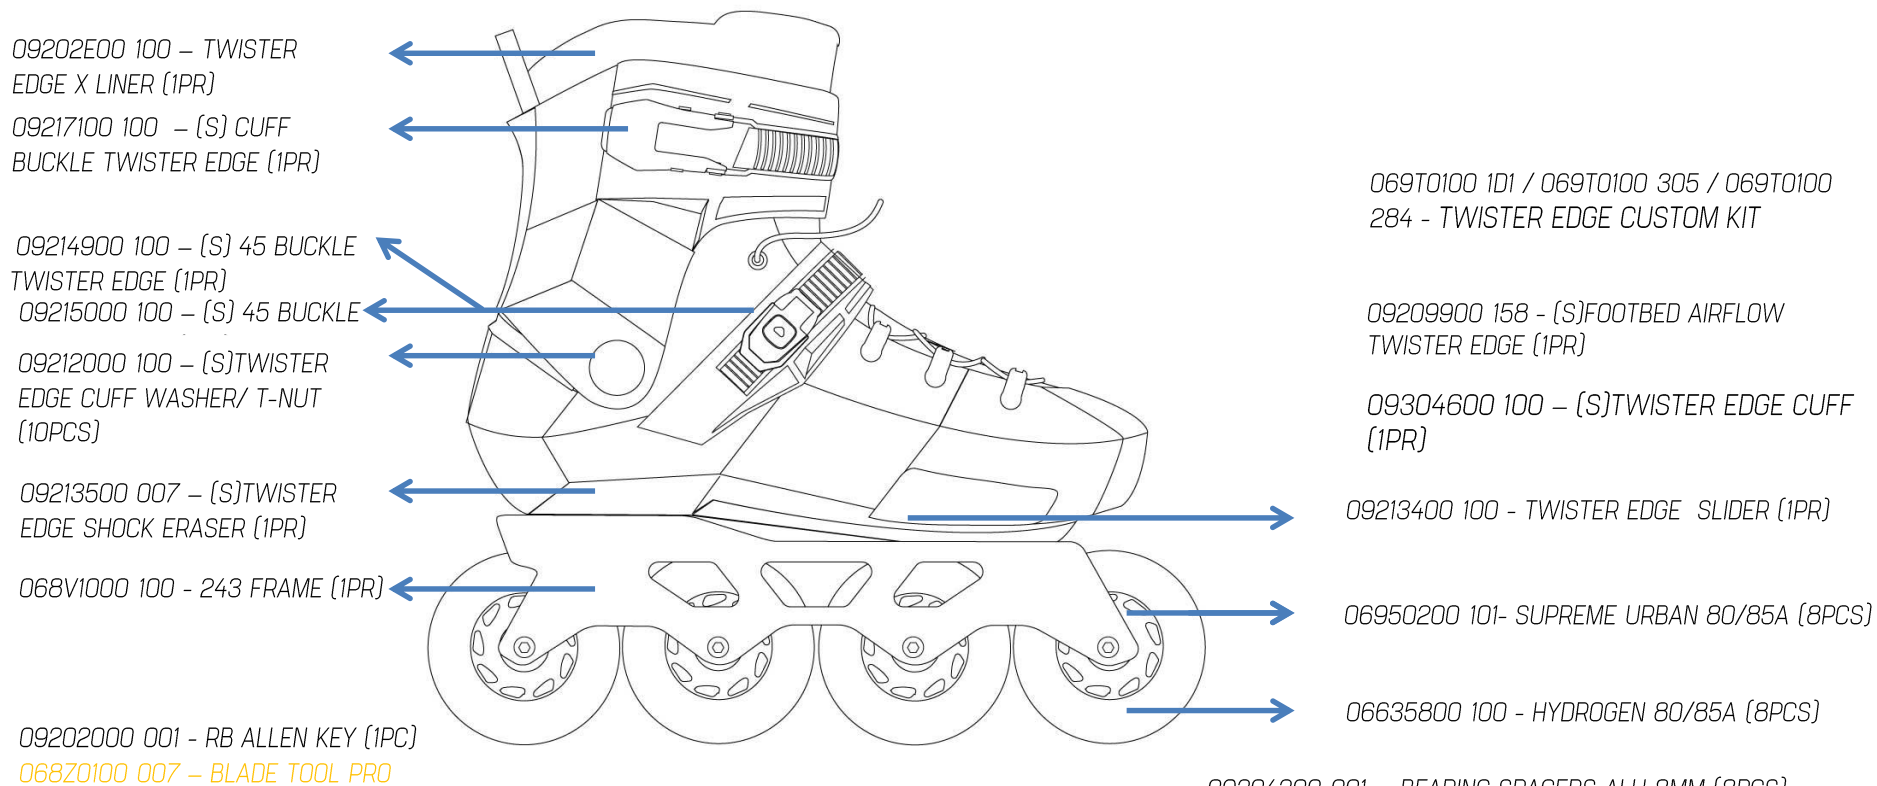

TWISTER EDGE

07847500 800

09302600 001 - BRAKE SUPPORT HOT ROD 80

09204000 001 - (S) AXLE BRAKE WH.RAC.FR(10PCS)

068W0500 000 - BRAKE PAD STD (1PCS)

09204200 001 - BEARING SPACERS ALU 8MM (8PCS)

09203000 001 - RACING AXLES (9PCS)