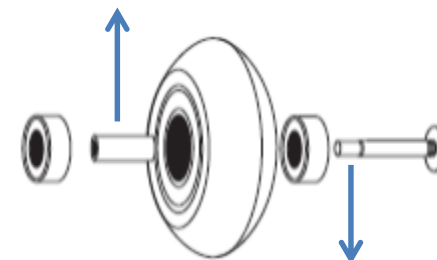

TWISTER EDGE

07847500 800

09302600 001 - BRAKE SUPPORT HOT ROD 80

09204000 001 - (S) AXLE BRAKE WH.RAC.FR(10PCS)

068W0500 000 - BRAKE PAD STD (1PCS)

09204200 001 - BEARING SPACERS ALU 8MM (8PCS)

09203000 001 - RACING AXLES (9PCS)