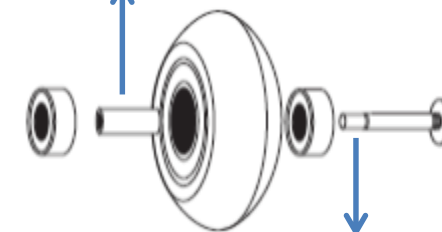

TWISTER EDGE 110 3WD

07847300 8E6

09202E00 100 – TWISTER
EDGE X LINER (1PR)

09217100 100 – (S) CUFF
BUCKLE TWISTER EDGE (1PR)

09214900 100 – (S) 45 BUCKLE
TWISTER EDGE (1PR)

09215000 100 – (S) 45 BUCKLE

09212000 100 – (S) TWISTER
EDGE CUFF WASHER/ T-NUT
(10PCS)

09213500 007 – (S) TWISTER
EDGE SHOCK ERASER (1PR)

067W0300 100 – 3WD BRAKE

09202000 001 - RB ALLEN KEY (1PC)

068Z0100 007 – BLADE TOOL PRO

067V0500 100 - 3WD FRAME 110

067W0300 100 - 3WD BRAKE SUPPORT

09304600 100 – (S) TWISTER EDGE CUFF
(1PR)

069T0100 101 / 069T0100 305 / 069T0100
284 - TWISTER EDGE CUSTOM KIT

09209900 158 - (S) FOOTBED AIRFLOW
TWISTER EDGE (1PR)

09213400 100 - TWISTER EDGE SLIDER (1PR)

06950100 100 - HYDROGEN 110/85A (6PCS)

09204200 001 - BEARING SPACERS ALU 8MM (8PCS)