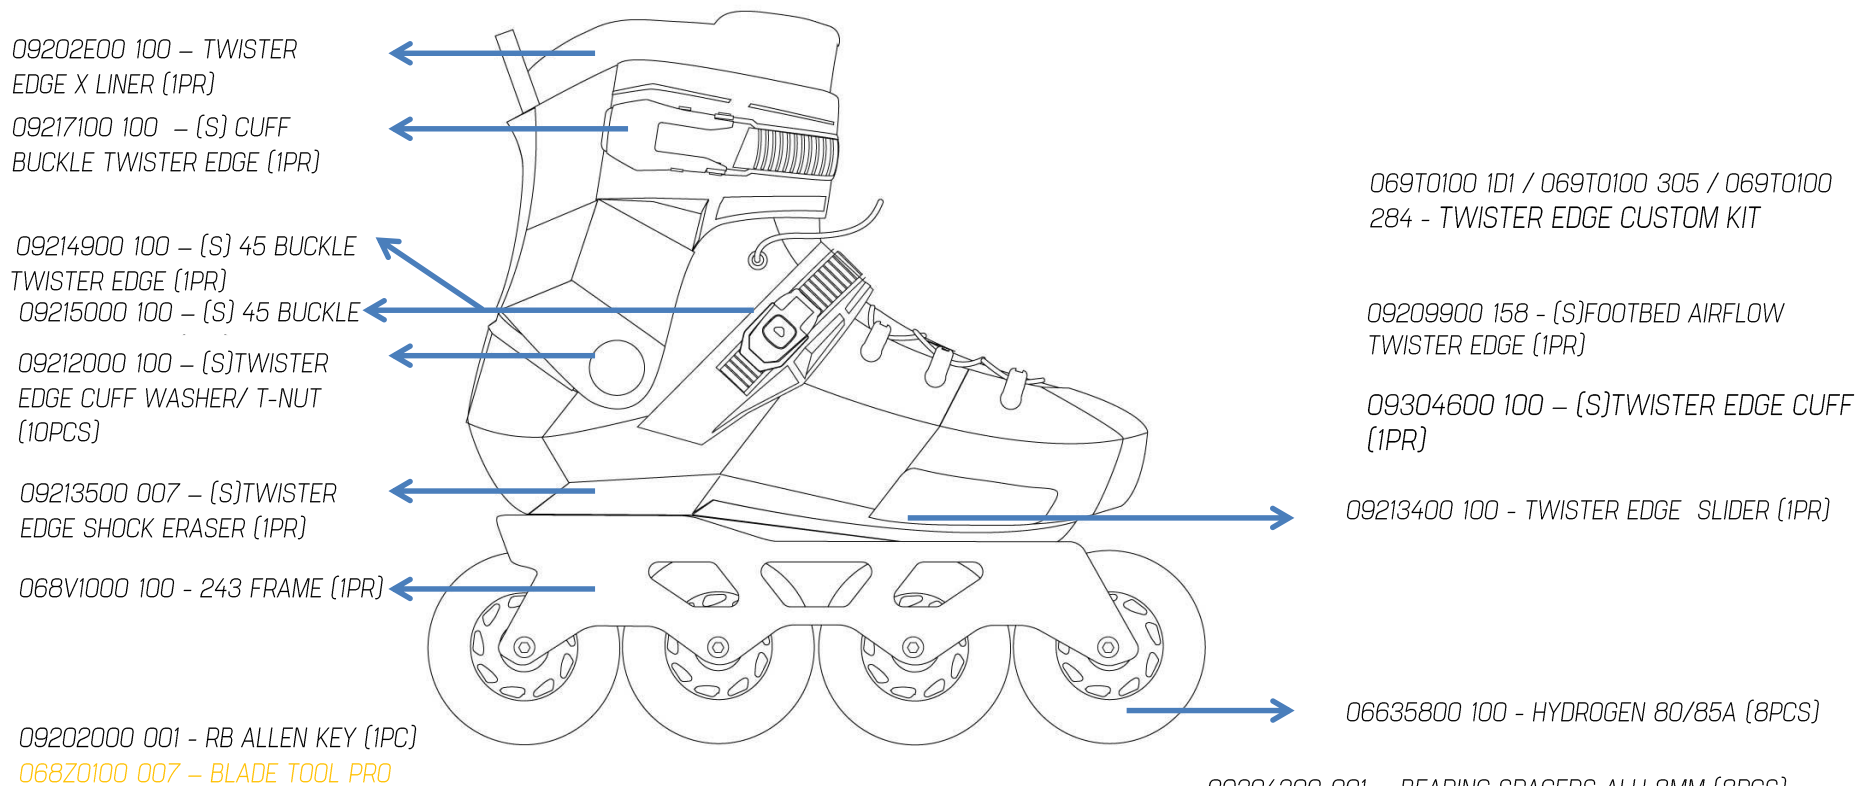

TWISTER EDGE X

07847400 775

09302600 001 - BRAKE SUPPORT HOT ROD 80

09204000 001 - (S) AXLE BRAKE WH.RAC.FR(10PCS)

068W0500 000 - BRAKE PAD STD (1PCS)

09204200 001 - BEARING SPACERS ALU 8MM (8PCS)

09203000 001 - RACING AXLES (9PCS)