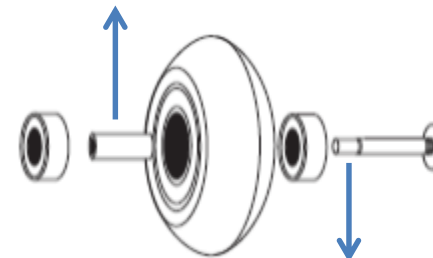

TWISTER EDGE X

07847400 775

09302600 001 - BRAKE SUPPORT HOT ROD 80

09204000 001 - (S) AXLE BRAKE WH.RAC.FR(10PCS)

068W0500 000 - BRAKE PAD STD (1PCS)

09204200 001 - BEARING SPACERS ALU 8MM (8PCS)

09203000 001 - RACING AXLES (9PCS)