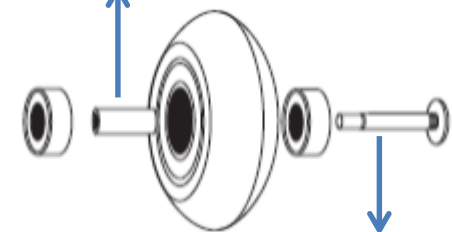

09210100 158 - (S)FOOTBED AIRFLOW ENDURACE (1PR)

06950300 101- SUPREME 110/B5A (6PCS)

09202000 001 - RB ALLEN KEY (1PC)
068Z0100 007 - BLADE TOOL PRO

068V1200 100 - 3WD FRAME 110 MARATHON

09303800 001 -(S)BRAKE SUPP. NASCAR 110 (1PC)

09204000 001 - (S)AXLE BRAKE WH.RAC.FR(10PCS)

068W0500 000 - BRAKE PAD STD (1PCS)

09204200 001 - BEARING SPACERS ALU 8MM (8PCS)

09203000 001 - RACING AXLES (9PCS)