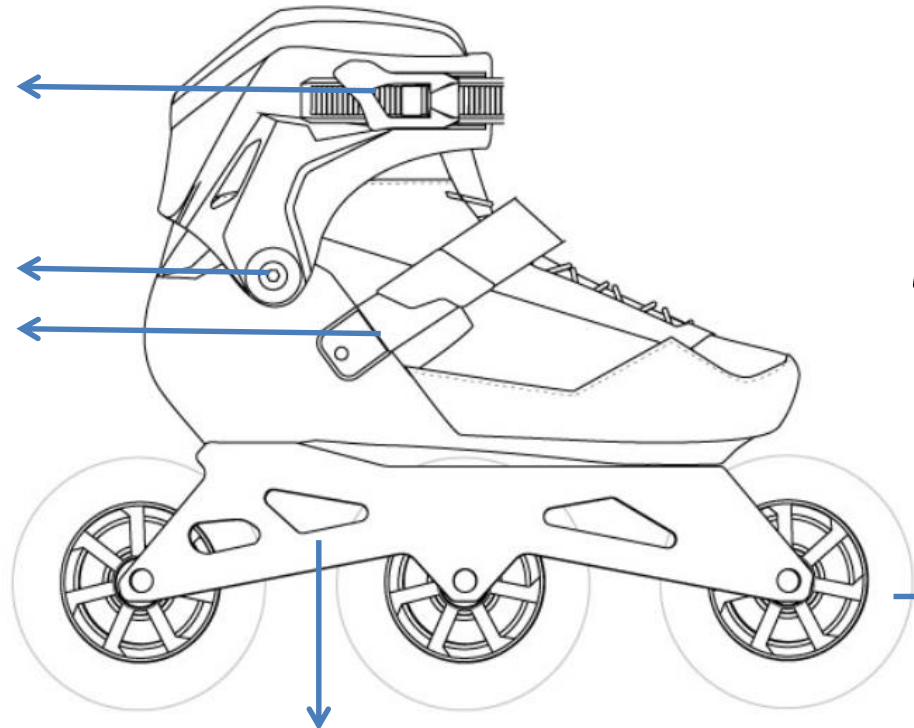

ENDURACE 110

07846400 787

09217000 100 - (S) CUFF
BUCKLE ENDURACE (1PR)

09212100 100 - (S)ENDURACE
CUFF WASHER (10PCS)

09214000 100 - (S) 45 STRAP
ENDURACE (1PR)

09210100 158 - (S)FOOTBED AIRFLOW ENDURACE (1PR)

06950300 101- SUPREME 110/B5A (6PCS)

09202000 001 - RB ALLEN KEY (1PC)
068Z0100 007 - BLADE TOOL PRO

068V1200 100 - 3WD FRAME 110 MARATHON

09303800 001 -(S)BRAKE SUPP. NASCAR 110 (1PC)

09204000 001 - (S)AXLE BRAKE WH.RAC.FR(10PCS)