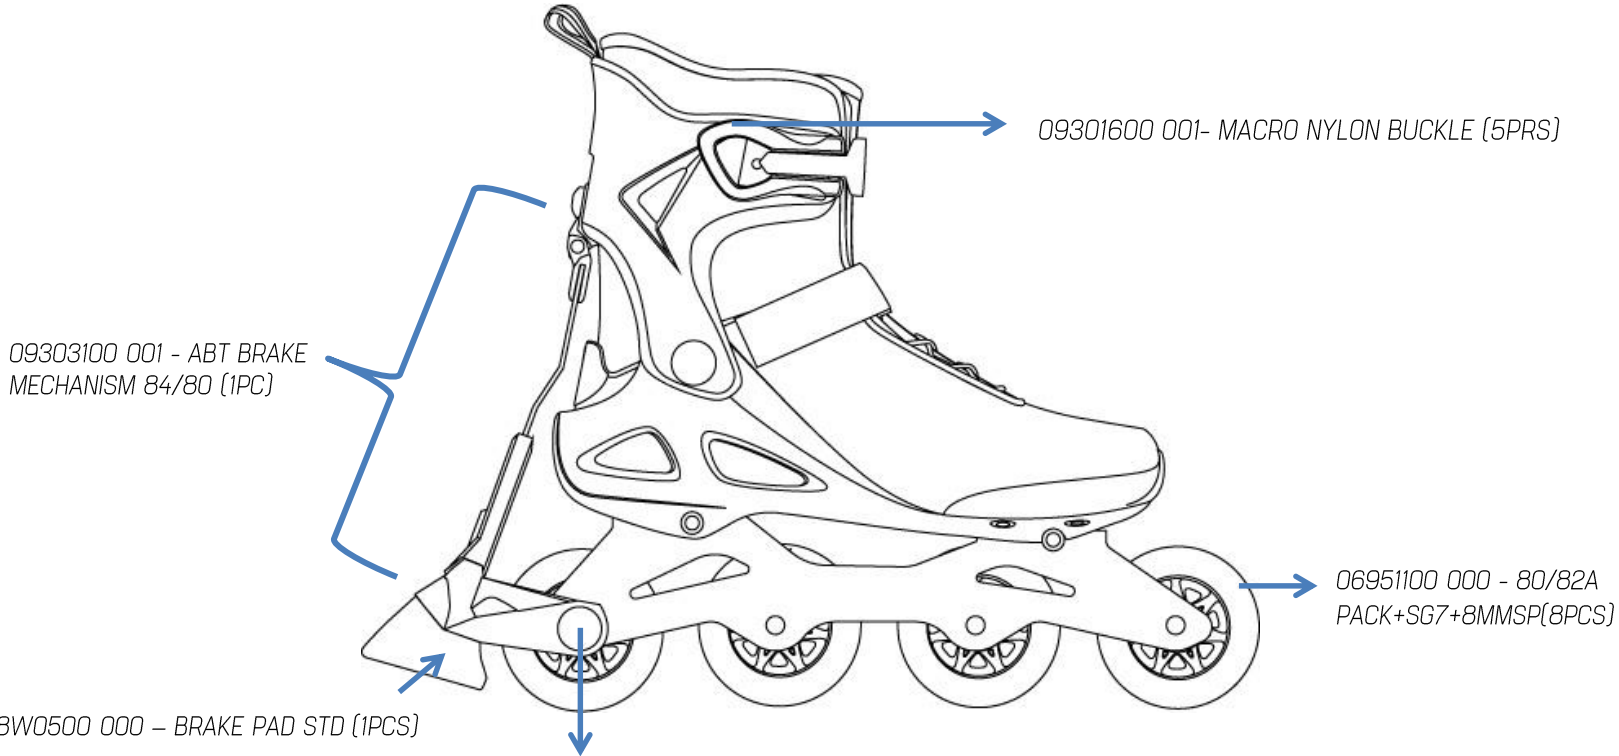

MACROBLADE 80 ABT

07846900 774

09202000 001 - RB ALLEN KEY (1PC)

068Z0100 007 - BLADE TOOL PRO

09203600 001 - (S)AXLE BRK.WH.ALU/MG FR(10PCS)

09202200 001 - FRAME HARDW.ALU FRAMES (9PCS)