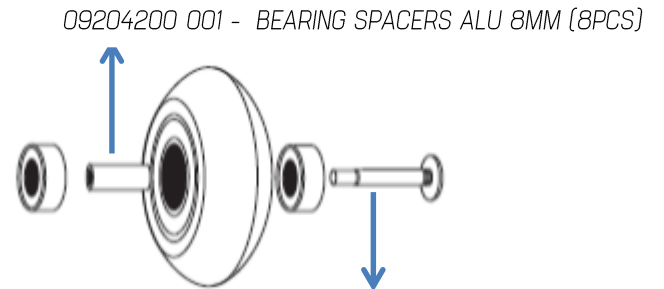

MACROBLADE 80 ABT

07846900 774

09202000 001 - RB ALLEN KEY (1PC)

068Z0100 007 - BLADE TOOL PRO

09203600 001 - (S)AXLE BRK.WH.ALU/MG FR(10PCS)

09202200 001 - FRAME HARDW.ALU FRAMES (9PCS)