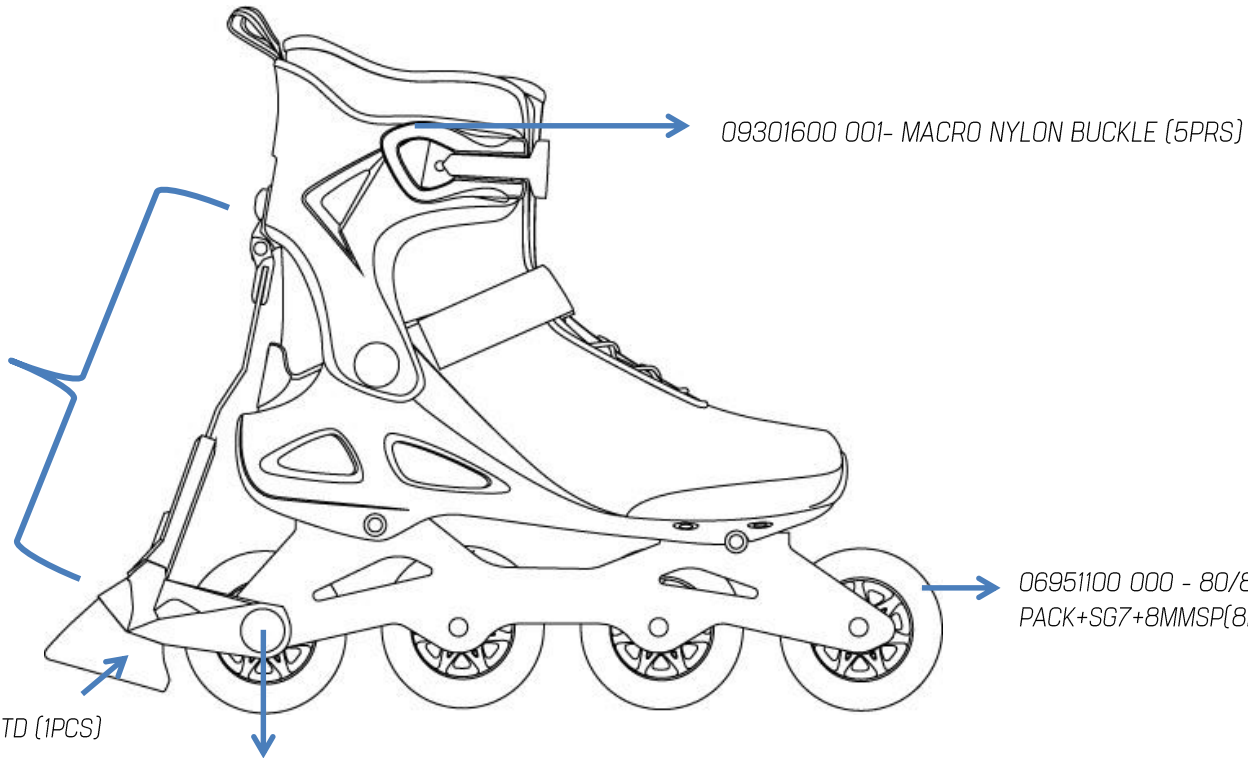

MACROBLADE 80 ABT W

07847000 824

09301600 001- MACRO NYLON BUCKLE (5PRS)

09303100 001 - ABT BRAKE MECHANISM 84/80 (1PC)

06951100 000 - 80/82A PACK+SG7+8MMSP(8PCS)

068W0500 000 - BRAKE PAD STD (1PCS)

09202000 001 - RB ALLEN KEY (1PC)