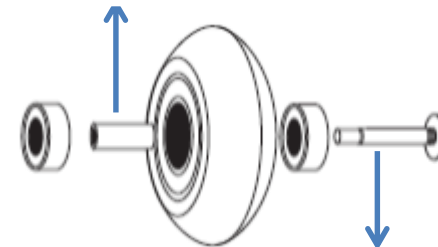

09202200 001 - FRAME HARDW.ALU FRAMES (9PCS)