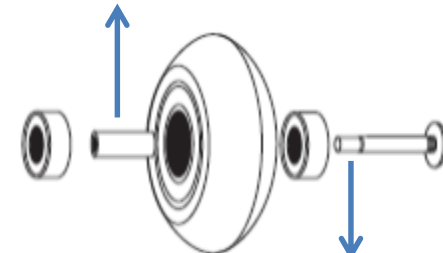

NJ PRO

07847900 8E6

09202F00 100 - NJ WALKABLE LINER (1PR)
NJ CUSTOM KIT (2PCS)
09213100 101 - WHITE

09206100 100 - (S)CUFF BUCK.TWISTER/ NJ5(1PR)

09202900 001 - BLANK FRAME (1PR)

06844500 000 - HYDROGEN STREET
60/92A (4PCS)

09202000 001 - RB ALLEN KEY (1PC)
06820100 007 - BLADE TOOL PRO

09204200 001 - BEARING SPACERS ALU 8MM (8PCS)

09211400 001 - (S)FRAME AXLES BLANK FR.(8PCS)