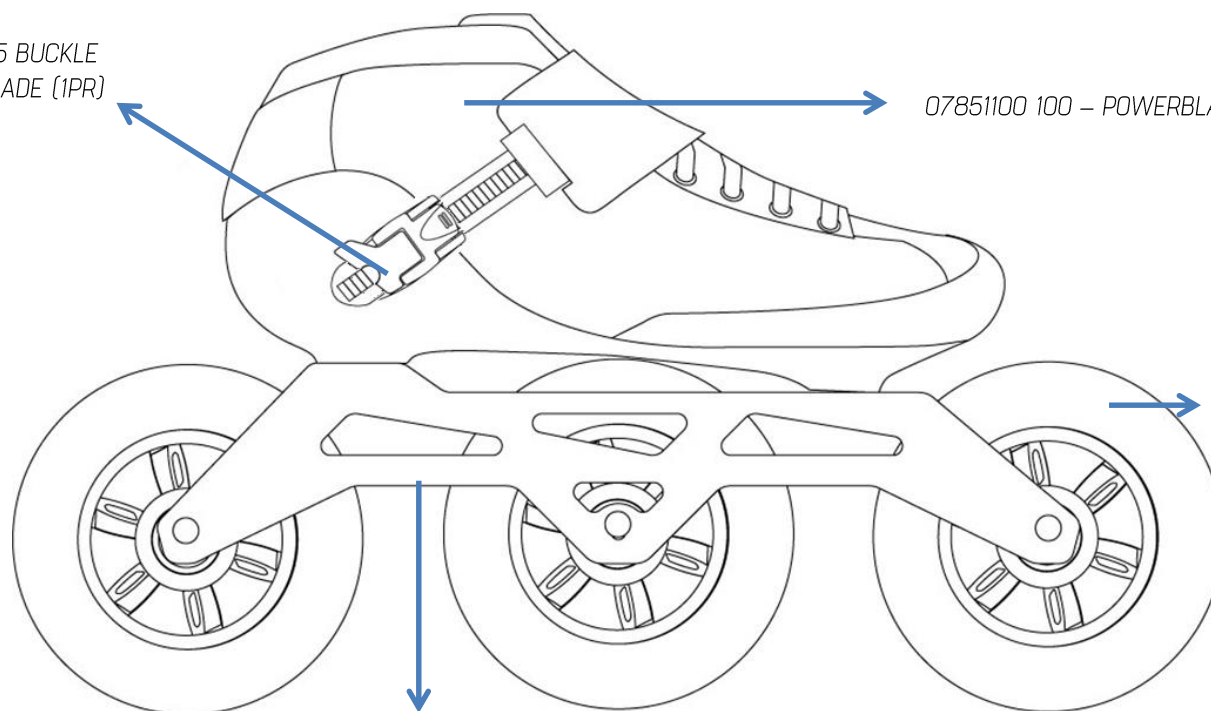

POWERBLADE ELITE 125

07846000 100

09215100 100 - (S) 45 BUCKLE
ENDURANCE/ POWERBLADE (1PR)

07851100 100 - POWERBLADE ELITE BOOT

06635200 100 - HYDROGEN 125/85A
(6PCS)

09202000 001 - RB ALLEN KEY (1PC)

068Z0100 007 - BLADE TOOL PRO

067V0600 944 - 3WD FRAME 125

09204200 001 - BEARING SPACERS ALU 8MM (8PCS)

09203000 001 - RACING AXLES (9PCS)