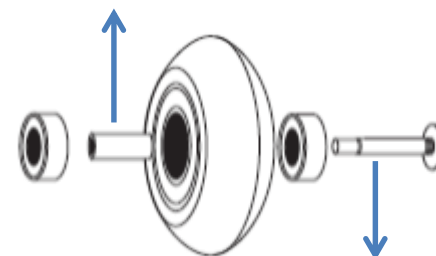

POWERBLADE ELITE 125

07846000 100

09215100 100 - (S) 45 BUCKLE
ENDURANCE/ POWERBLADE (1PR)

07851100 100 - POWERBLADE ELITE BOOT

06635200 100 - HYDROGEN 125/85A
(6PCS)

09202000 001 - RB ALLEN KEY (1PC)

068Z0100 007 - BLADE TOOL PRO

067V0600 944 - 3WD FRAME 125

09204200 001 - BEARING SPACERS ALU 8MM (8PCS)

09203000 001 - RACING AXLES (9PCS)