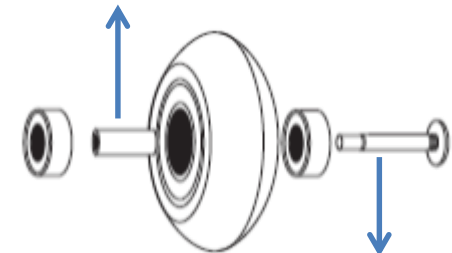

06231000 000- SUPREME 100/85A
(8PCS)

06231200 000- SUPREME 90/85A
(8PCS)

09202000 001 - RB ALLEN KEY (1PC)
068Z0100 007 - BLADE TOOL PRO

09204200 001 - BEARING SPACERS ALU 8MM (8PCS)