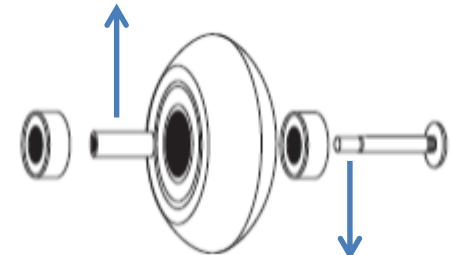

09203000 001 - RACING AXLES (9PCS)