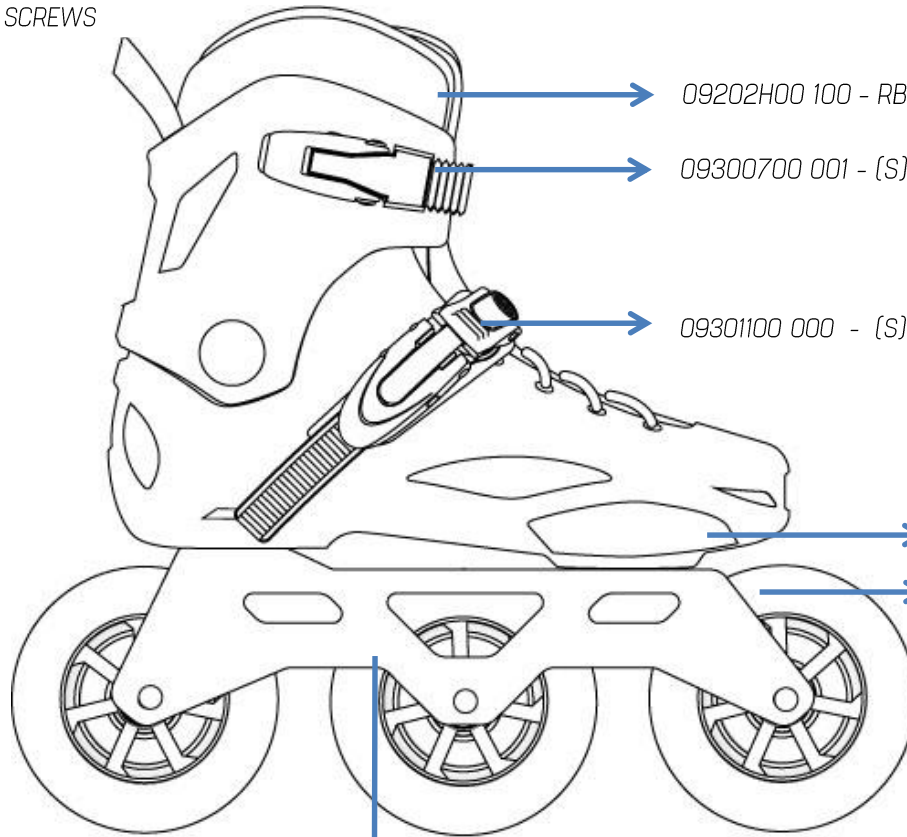

RB 110 3WD

07853400 741

FRAME MOUNTING

09211700 001 - (S) RB 80 FRAME SCREWS
(10PCS)

09202H00 100 - RB 80 LINER (1PR)

09300700 001 - (S)CUFF BUCK RB 80 (5PRS)

09301100 000 - (S)45° BUCKLE RB 80 (1PR)

09210000 001 - FOOTBED
SPECIALIZED (1PR)

067W0300 100 - 3WD BRAKE

09213600 100 - RB SLIDER (1PR)

06950300 101- SUPREME 110/85A (6PCS)

09202000 001 - RB ALLEN KEY (1PC)

068Z0100 007 - BLADE TOOL PRO

067V0500 100 - 3WD FRAME 110

067W0300 100 - 3WD BRAKE SUPPORT