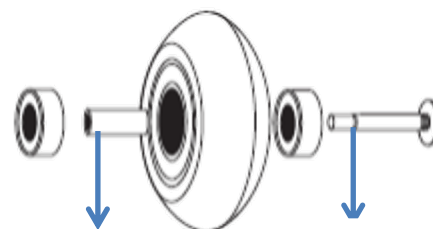

# RB XL

07848900 1A1

RB XL

09205000 001  
(S)ZETRA. CUFF BUCKLE (5PRS)

06951400 000  
WHEELKIT 90mm/84A + SG9

068W0500 000  
BRAKE PAD STD (1PCS)

09302000 001  
BRAKE SUPP.RBXL/MAXEDG90  
LO-BAL 84/90(1PC)

09204000 001  
(S)BRAKE AXLE (RACINGAXLE) (10PCS)