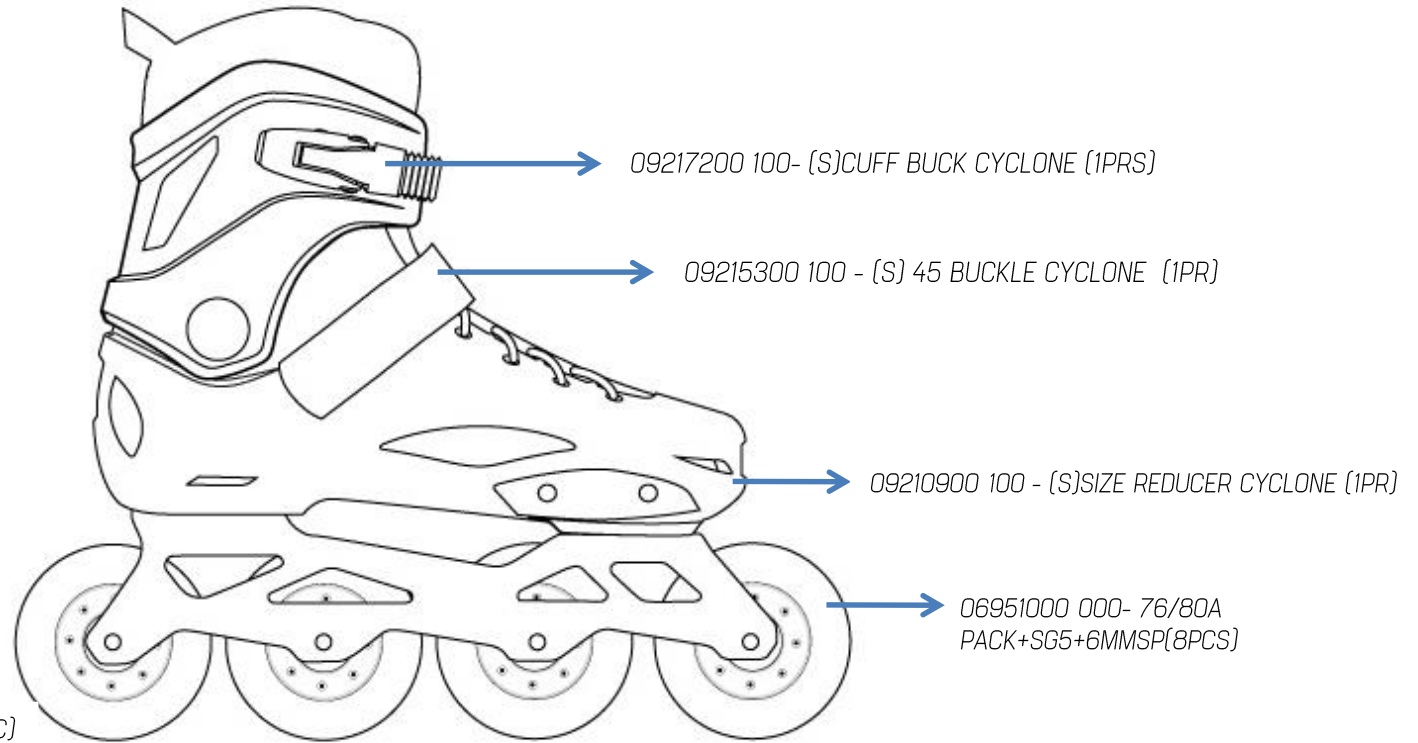

CYCLONE G

07851700 7Y9

09202000 001 - RB ALLEN KEY (1PC)

068Z0100 007 - BLADE TOOL PRO

09303400 001 - BRAKE SUPPORT URBAN 80 (1PC)

09203300 001 - (S) AXLE BRK.WH.CYCLONE(PC510)

068W0500 000 - BRAKE PAD STD (1PCS)

09204500 001 - BEAR.SPACERS ALU 6MM JR (8PCS)

09202100 001 - FRAME HARDWARE CYCLONE (9 PCS)