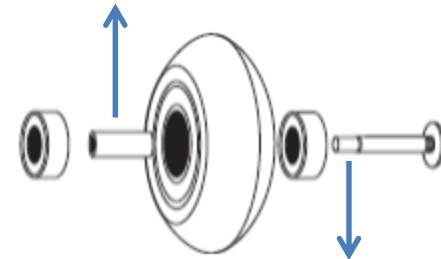

CYCLONE G

07851700 7Y9

09202000 001 - RB ALLEN KEY (1PC)

068Z0100 007 - BLADE TOOL PRO

09303400 001 - BRAKE SUPPORT URBAN 80 (1PC)

09203300 001 - (S) AXLE BRK.WH.CYCLONE(PC510)

068W0500 000 - BRAKE PAD STD (1PCS)

09204500 001 - BEAR.SPACERS ALU 6MM JR (8PCS)

09202100 001 - FRAME HARDWARE CYCLONE (9 PCS)