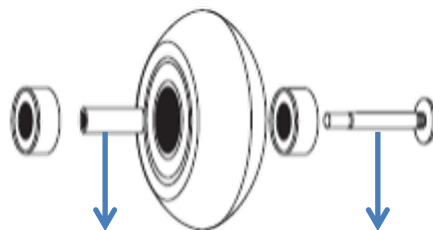

# MICROBLADE

09304000 100 - (S)MICROBLADE BUCKLE (1PR)

- 06950900 000  
WHEELKIT 72mm/80A + SG5
- 06951000 000  
WHEELKIT 76mm/80A + SG5
- 06951100 000  
WHEELKIT 80mm/82A + SG7

09303900 001  
(S)BRAKE SUPP.MICRO/  
SPTFIRE18 (1PC)

068W0500 000  
BRAKE PAD STD (1PCS)

09204500 001  
BEAR.SPACERS ALU 6MM JR (8PCS)

09202600 001  
WHEEL AXLES MICRO/SPITFIRE (9PCS)

07958000 1A1	MICROBLADE 3WD
07958300 S01	MICROBLADE 3WD G
07061900 V99	MICROBLADE FREE 3WD
07062000 0A1	MICROBLADE FREE 3WD G
07065500 9A9	MICROBLADE FREE 3WD
07065600 500	MICROBLADE FREE 3WD G
07957200 741	MICROBLADE
07062100 174	MICROBLADE
07957300 7G4	MICROBLADE G
07958100 1A8	MICROBLADE G