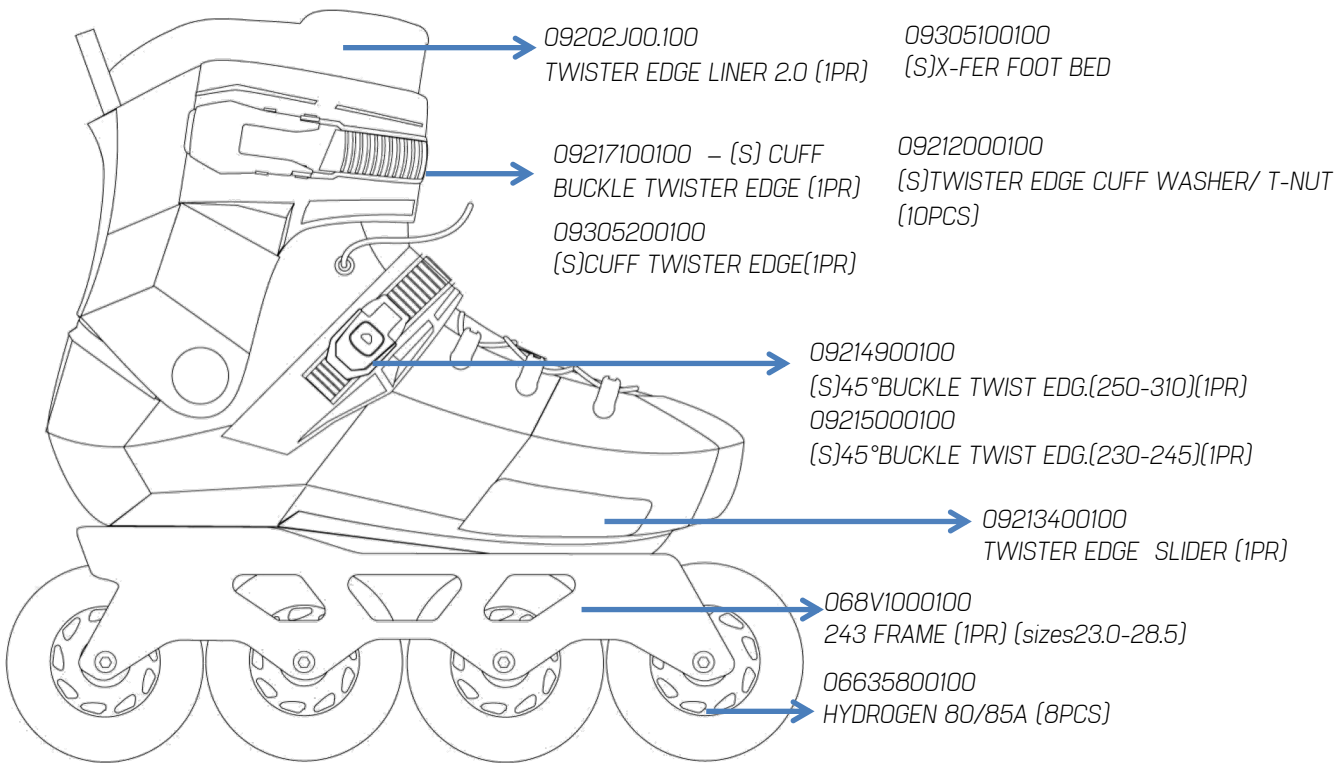

TWISTER EDGE / X

09305100100
(S)X-FER FOOT BED

09212000100
(S)TWISTER EDGE CUFF WASHER/ T-NUT
(10PCS)

07101200956	TWISTER EDGE X
07101300138	TWISTER EDGE
07101400252	TWISTER EDGE W

09213500007
(S)TWISTER EDGE SHOCK ERASER (1PR)

069T01001D1
069T0100305
069T0100284
TWISTER EDGE CUSTOM KIT

068Z0100007 - BLADETOOL PRO

068W0500000
BRAKE PAD STD (1PCS)

09207700100
(S)BRAKE PAD BOX (50PCS)

09204200001
BEARING SPACERS ALU 8MM (8PCS)

09203000001
RACING AXLES (9PCS)