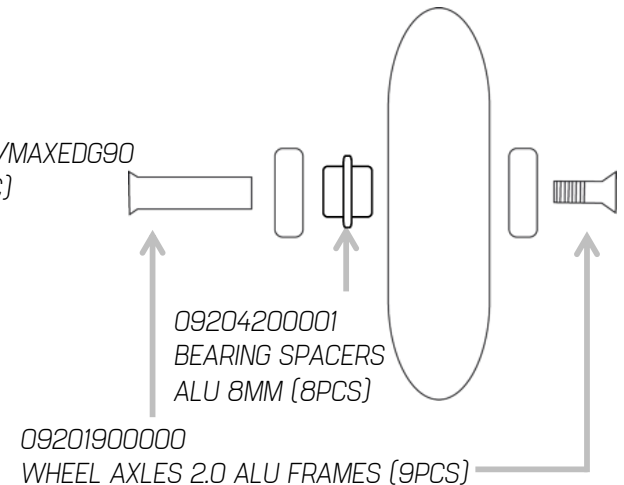

MISCELLANEOUS  
068Z0100007 - BLADETOOL PRO  
068Z0300394 - BLADETOOL

068W0500000 BRAKE PAD STD (1PCS)  
09207700100 (S) BRAKE PAD BOX (50PCS)

07371500741 MAXXUM XT  
07371600096 MAXXUM XT W