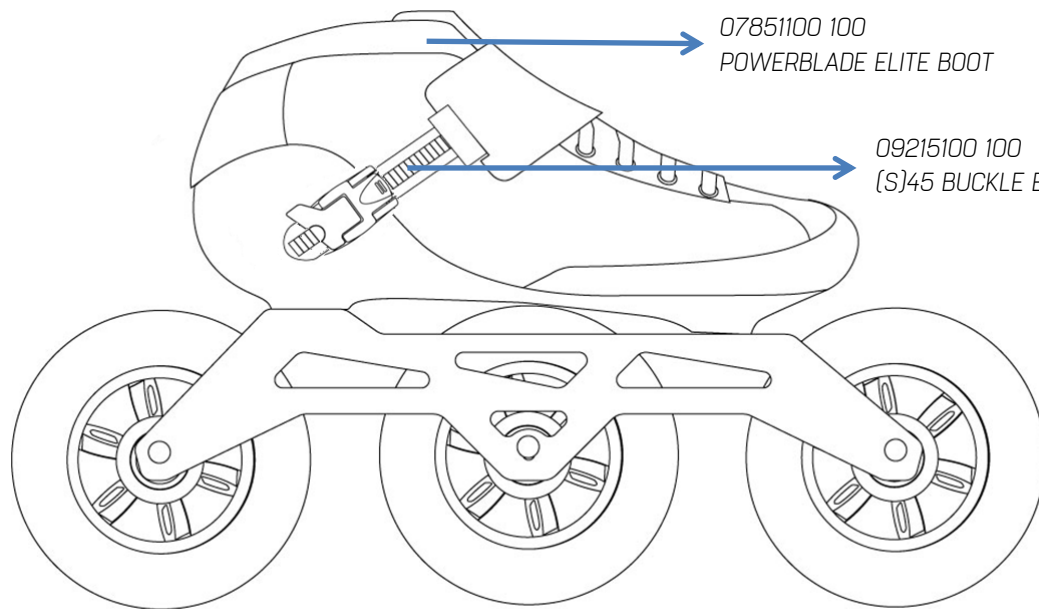

POWERBLADE ELITE 125

07851100 100
POWERBLADE ELITE BOOT

09215100 100
(S)45 BUCKLE E2/END/PWRB.(1PR)

07846000 100 POWERBLADE ELITE 125

067V0600 944
3WD FRAME 125

06635200 100
HYDROGEN 125/85A (6PCS)

068Z0100 007 – BLADETOOL PRO